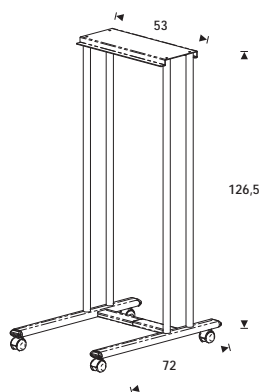

[ENG] Metallic structure trolley with castors that permits the storage of 10 A0 plans, extendable arms which are easily extracted for plan consultation. Easy assembling.

[DE] Mobiler Zeichentrolley (RD 236)für die Aufnahme von bis zu 10 ausziehbaren Planhalterungen. Je Planhalterung kann max. bis zu 20 Pläne (A0, A 1, A 2) aufnehmen. Die Planhalterungen (RD 237) sind separat zu bestellen, VE á 5 St.

[FR] Chariot à structure métallique avec roulettes, permettant d'accrocher 10 cartes de taille A0 grâce à ses bras individuels. Ces bras peuvent être facilement retirés afin de faciliter la consultation à tout moment. Facile à monter.

RD-236
Solo estructura
Only structure

RD-237 (A0) Pack 5u.
Brazos de aluminio / Aluminium arms

Medidas / Sizes (cm)

Ref.	cm (embalaje / packaging)	kg / m ³ (embalaje / packaging)
RD-236	126x32x8,5	14,75 kg / 0,034 m ³
RD-237 (5u.)	99x11x11	3 kg / 0,012 m ³