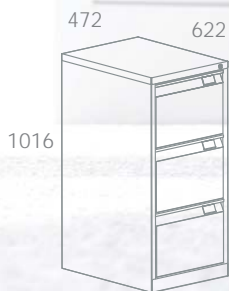

MERCH3

3 Cajones

0,30

39,9