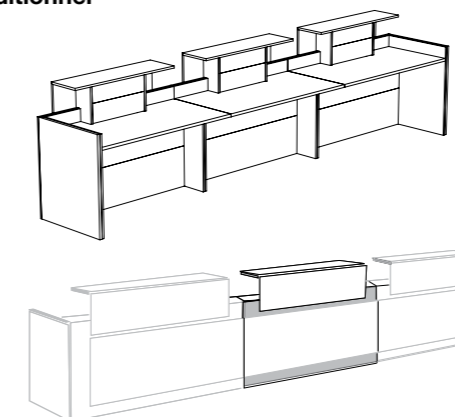

**Mesa mostrador + atención personalizada frontal**  
**Reception counter + frontal disabled reception /**  
**Bureaux comptoir + attention personnalisée frontale**

DIMENSIONES CM
SIZE CM / DIMENSIONS CM
238 x 110 x 78
258 x 110 x 78
278 x 110 x 78
298 x 110 x 78

**Mesa mostrador + atención personalizada lateral**  
**Reception counter + lateral disabled reception counter /**  
**Bureaux comptoir + comptoir attention personnalisée**

DIMENSIONES CM
SIZE CM / DIMENSIONS CM
169 x 110 x 190
189 x 110 x 190

**Mesa mostrador + extensión**  
**Reception counter + 1 extension /**  
**Bureaux comptoir + 1 prolongation**

DIMENSIONES CM
SIZE CM / DIMENSIONS CM
249 x 110 x 103
289 x 110 x 103
329 x 110 x 103
369 x 110 x 103

**Extensión intermedia**  
**Additional extension /**  
**prolongation additionnel**

DIMENSIONES CM
SIZE CM / DIMENSIONS CM
120 x 110 x 78
140 x 110 x 78
160 x 110 x 78
180 x 110 x 78

**Mesa mostrador + interior mostrador**  
**Presiding table /**  
**Bureaux comptoir bas**