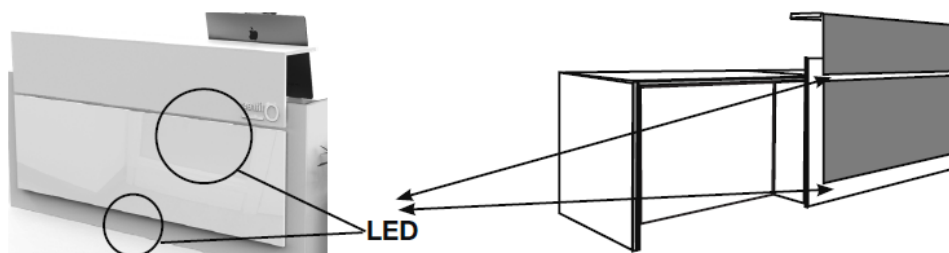

### CONFIGURACIÓN 3 – Mostrador con mesa de atención personalizada frontal

Compuesto por: Mesa mostrador y atención personalizada+ Frontal decorativo

Disponible en diferentes medidas: Mesa de trabajo de 120, de 140, de 160 y de 180

A – Estructura exterior

B – Estructura interior

C – Frontal decorativo

Opcional:

Led para el frontal del mostrador. (1 perfil o bien 2 perfiles)