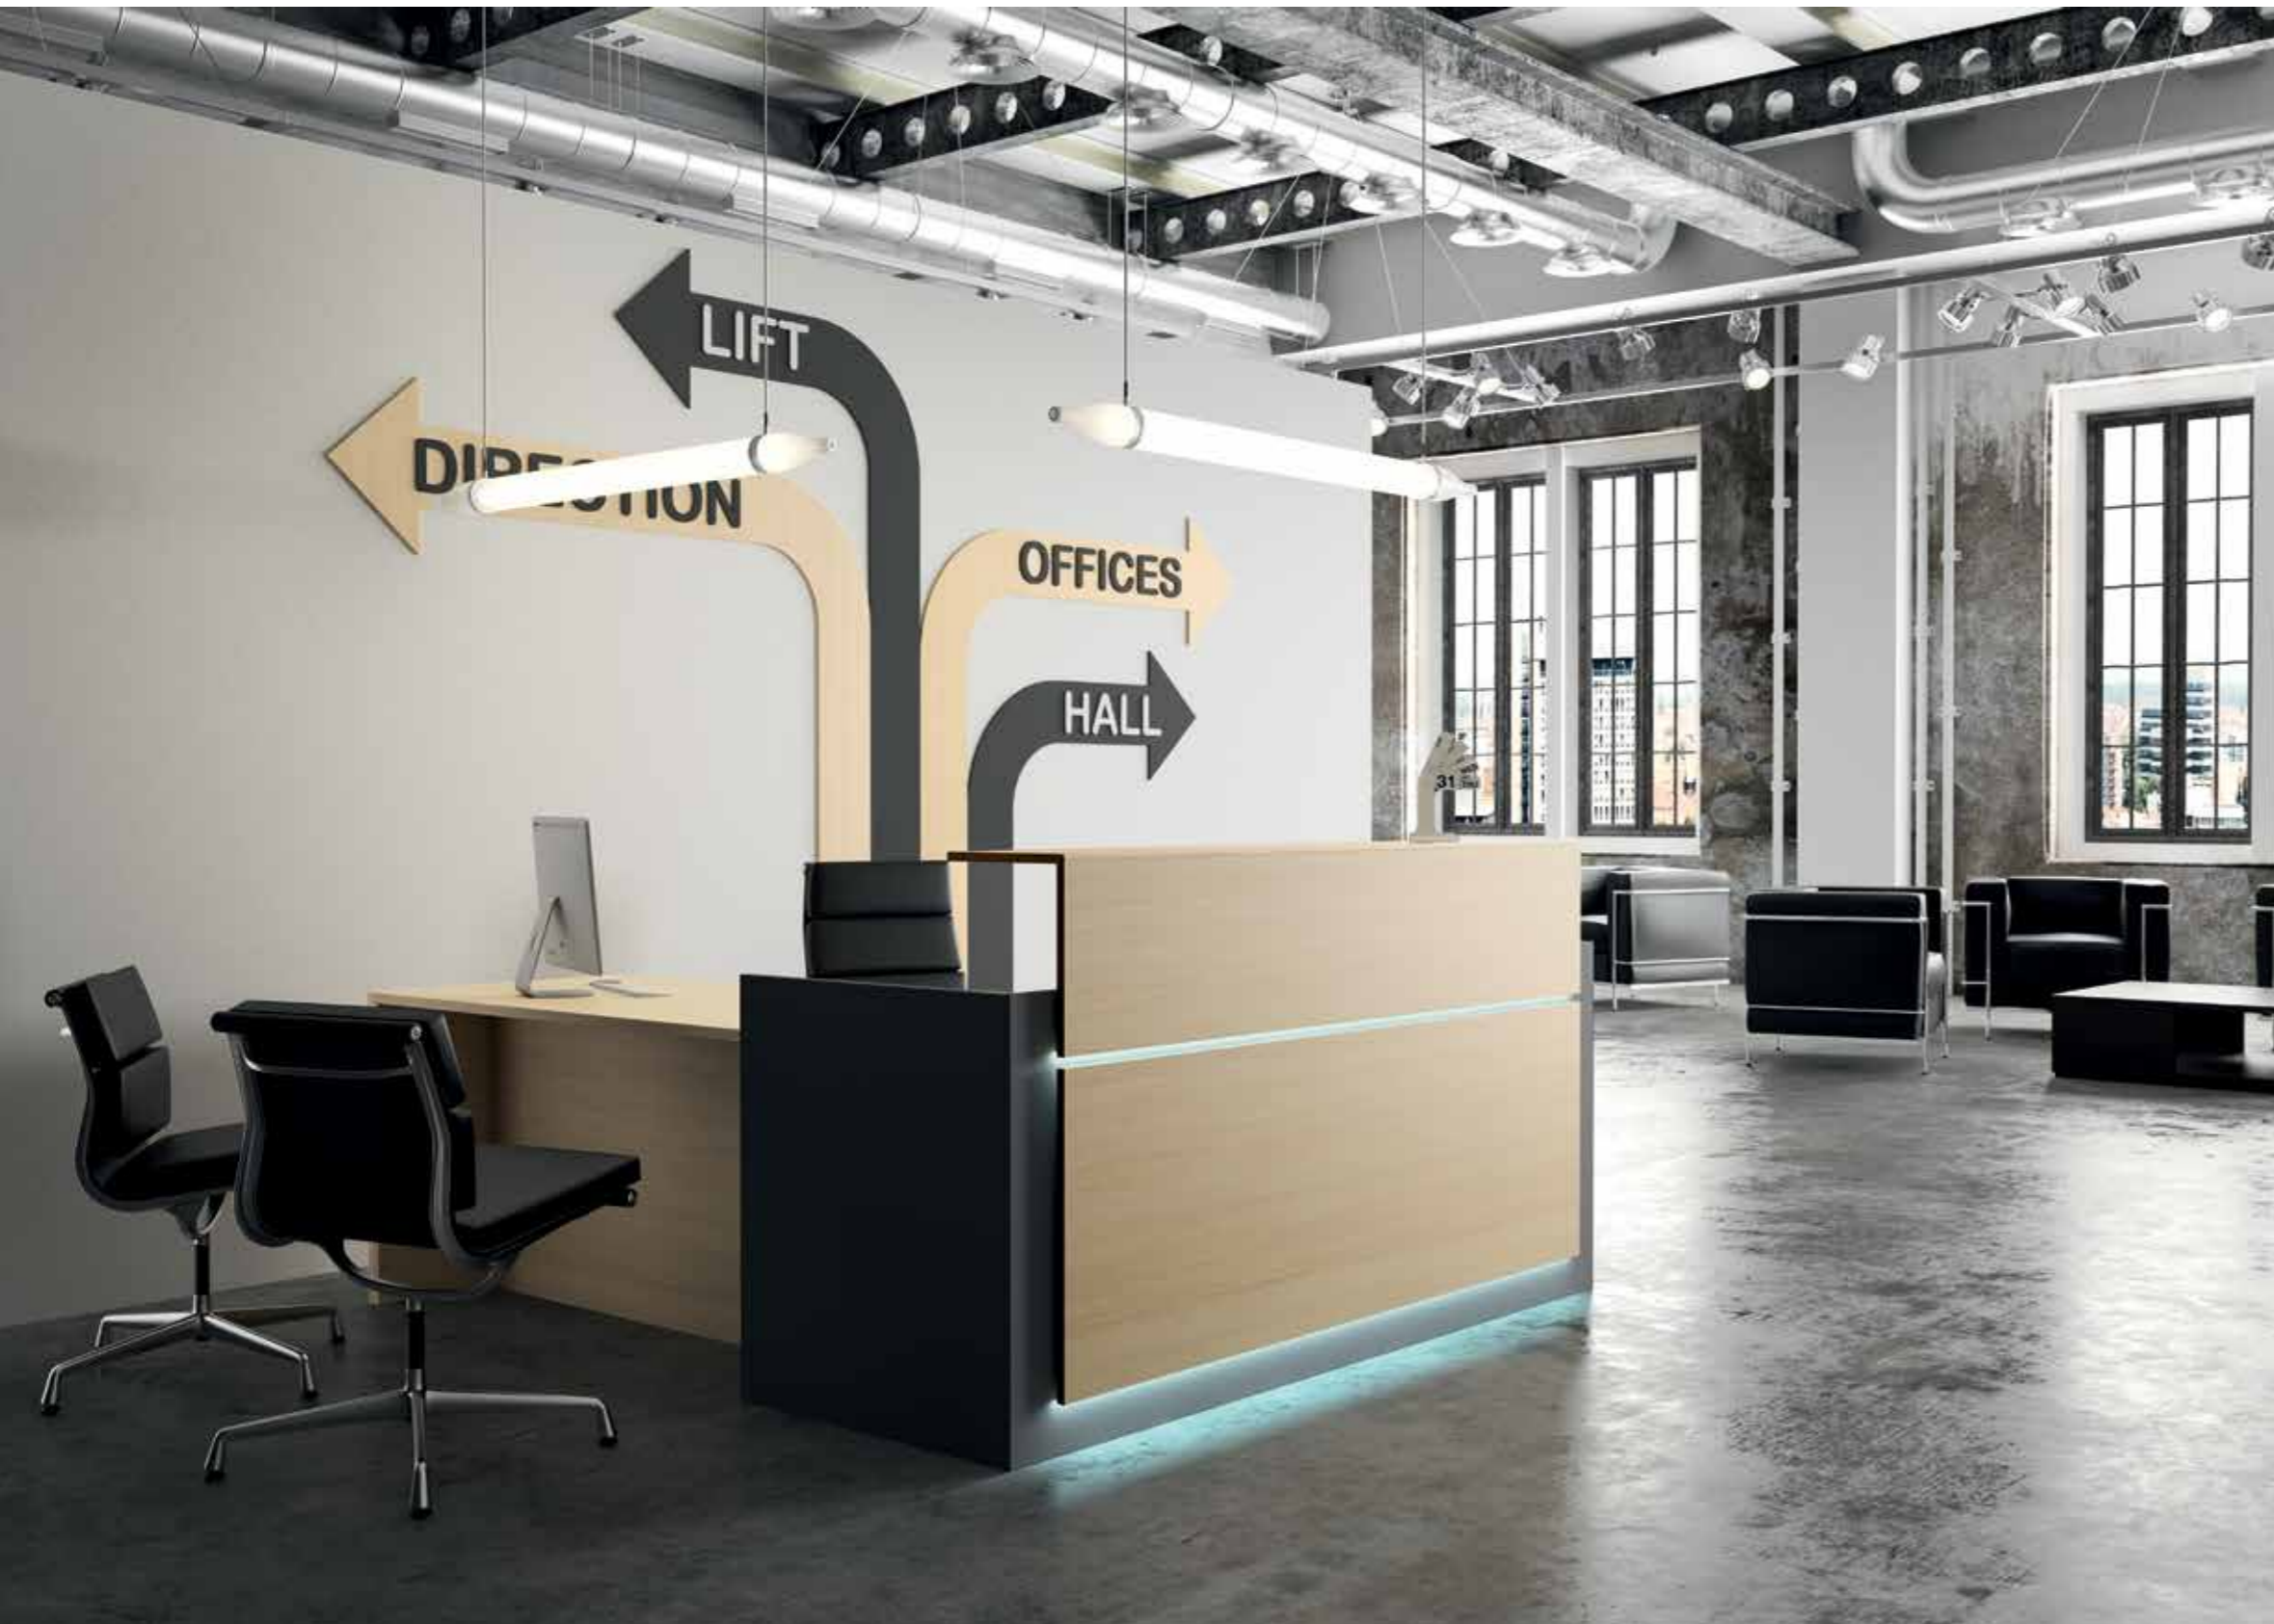

LAS DIFERENTES COMBINACIONES DISPONIBLES PERMITEN ESCOGER EL MOSTRADOR AVANT QUE MEJOR SE ADAPTE A SUS NECESIDADES. / THE STANDARD CONFIGURATIONS AVAILABLE ALLOW YOU TO CHOOSE, THE RECEPTION COUNTER WHICH BETTER MEETS YOUR REQUIREMENTS. LES DIFFÉRENTES COMBINAISONS DISPONIBLES VOUS PERMETTENT DE CHOISIR LE MODÈLE AVANT LE MIEUX ADAPTÉ À VOS BESOINS.