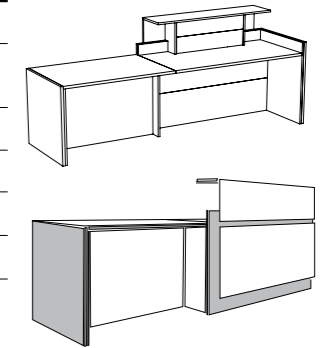

ACCESORIOS DE ELECTRIFICACIÓN.  
ELECTRIFICATION ACCESSORIES.  
ACCESSOIRES D'ELECTRIFICATION.

**Mesa mostrador + interior mostrador**  
**Reception counter /**  
**Bureaux comptoir**

DIMENSIONES CM
SIZE CM / DIMENSIONS CM
129 x 110 x 103
149 x 110 x 103
169 x 110 x 103
189 x 110 x 103

**Mesa mostrador + interior estanteria**  
**Reception counter + rayonnage /**  
**Bureaux comptoir + Cabinet**

DIMENSIONES CM
SIZE CM / DIMENSIONS CM
157 x 110 x 103
177 x 110 x 103
197 x 110 x 103
217 x 110 x 103

**Mesa mostrador + atención personalizada frontal**  
**Reception counter + frontal disabled reception /**  
**Bureaux comptoir + attention personnalisée frontale**

DIMENSIONES CM
SIZE CM / DIMENSIONS CM
238 x 110 x 78
258 x 110 x 78
278 x 110 x 78
298 x 110 x 78