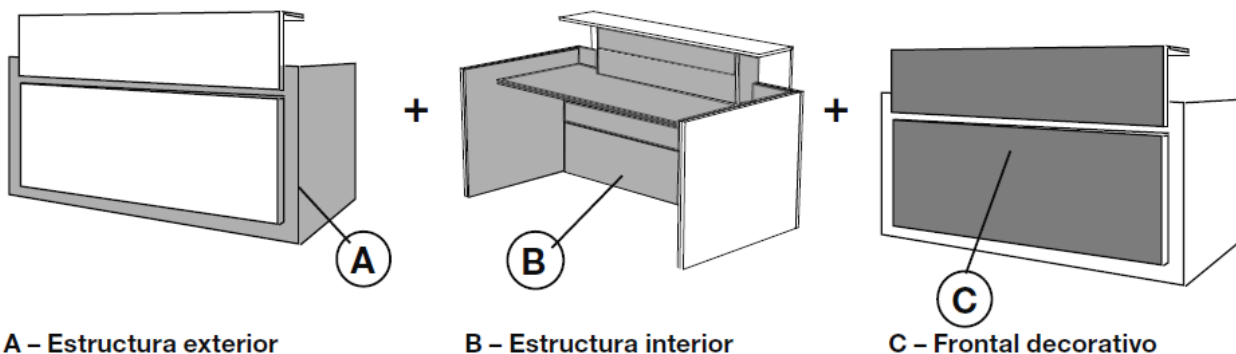

De forma opcional podemos añadir al mostrador los siguientes elementos:

1 perfil led

– posicionado en la parte inferior del panel decorativo o bien en la parte superior, y alimentado con un transformador de 15W de potencia.

2 perfiles led

– posicionado uno en la parte superior del panel decorativo y otro en la parte inferior, alimentados con un único transformador de 30W de potencia.

Es importante remarcar que todos los mostradores AVANT se fabrican para que los perfiles led sean incorporados, con lo cual si usted adquiere su mostrador pero incorpora la iluminación led a posteriori no hay ningún problema.

El mostrador también incorpora un interruptor de fácil acceso para poder encender los perfiles led.

Configuraciones

Para el mostrador AVANT ofrecemos diferentes configuraciones con diferentes medidas:

CONFIGURACIÓN 1 - Mostrador individual

Compuesto por: Mesa mostrador e interior mostrador + Frontal decorativo

Disponible en diferentes medidas: Mesa de trabajo de 120, de 140, de 160 y de 180