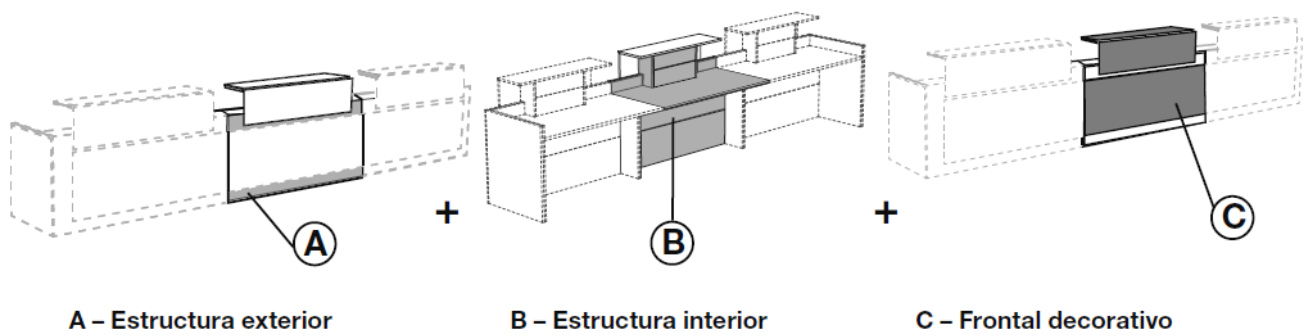

CONFIGURACIÓN 6 – Extensión adicional

Compuesto por: Extensión adicional

Disponible en diferentes medidas: Mesa de trabajo de 120, 140, 160 y 180

Opcional:

Led para el frontal del mostrador. (1 perfil o bien 2 perfiles)