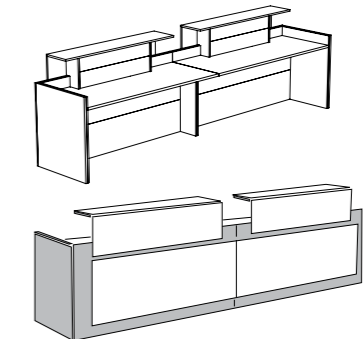

**Mesa mostrador + interior estanteria**  
**Reception counter + rayonnage /**  
**Bureaux comptoir + Cabinet**

DIMENSIONES CM
SIZE CM / DIMENSIONS CM
157 x 110 x 103
177 x 110 x 103
197 x 110 x 103
217 x 110 x 103

**Mesa mostrador + atención personalizada frontal**  
**Reception counter + frontal disabled reception /**  
**Bureaux comptoir + attention personnalisée frontale**

DIMENSIONES CM
SIZE CM / DIMENSIONS CM
238 x 110 x 78
258 x 110 x 78
278 x 110 x 78
298 x 110 x 78

**Mesa mostrador + atención personalizada lateral**  
**Reception counter + lateral disabled reception counter /**  
**Bureaux comptoir + comptoir attention personnalisée**

DIMENSIONES CM
SIZE CM / DIMENSIONS CM
169 x 110 x 190
189 x 110 x 190

**Mesa mostrador + extensión**  
**Reception counter + 1 extension /**  
**Bureaux comptoir + 1 prolongation**

DIMENSIONES CM
SIZE CM / DIMENSIONS CM
249 x 110 x 103
289 x 110 x 103
329 x 110 x 103
369 x 110 x 103