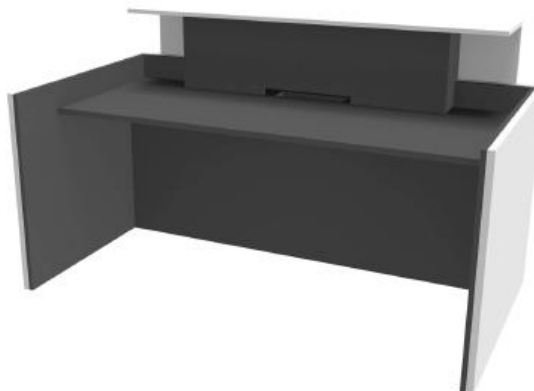

MOSTRADOR AVANT

Características

Mostrador para oficina AVANT, fabricado en tablero de partículas de 19/25mm de espesor con recubrimiento melamínico. Cantos de ABS aplicados con cola PUR con todas sus aristas redondeadas.

El mostrador AVANT nos ofrece múltiples posibilidades: atención al cliente, punto de atención personalizada, recepción, puesto operativo de trabajo...

AVANT es un mostrador moderno, funcional y con un añadido de diseño, podemos afirmar que se adapta a cualquier entorno.

Nos encontramos frente a un mostrador único en el mercado, con un abanico de características de serie, que hacen que AVANT sea un mostrador de alto nivel a un precio único:

Mostrador de doble estructura

A – Estructura exterior: posibilidad de acabado en melamina Blanca , gris sombra, roble y roble oscuro.

B – Estructura interior: posibilidad de acabado en melamina colores a escoger según tarifa de precios.

A

B

C – Frontal decorativo acabado en:

Melamina

Luxe Supermate

Luxe

C