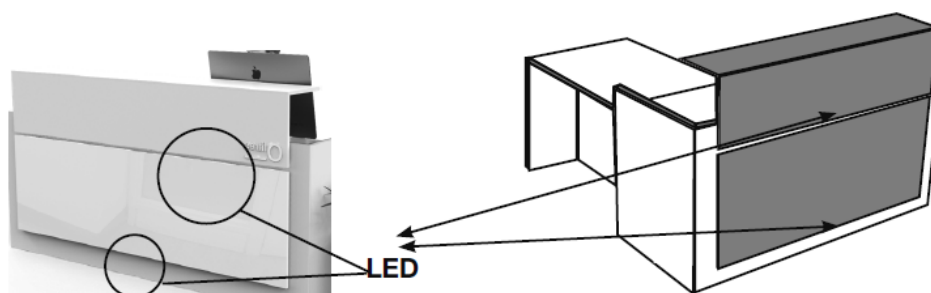

A – Estructura exterior

B – Estructura interior

C – Frontal decorativo

Opcional:

Led para el frontal del mostrador. (1 perfil o bien 2 perfiles)

#### CONFIGURACIÓN 4 – Mostrador con mesa de atención personalizada lateral

Compuesto por: Mesa mostrador y atención personalizada+ Frontal decorativo

Disponible en diferentes medidas: Mesa de trabajo de 160 y 180

A - Estructura exterior

B - Estructura interior

C - Frontal decorativo

Opcional:

Led para el frontal del mostrador. (1 perfil o bien 2 perfiles)