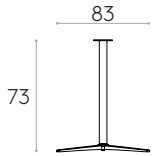

Base 83cm (altura 75cm) (encimera no incluida)

Código: **STL0006**

Base para mesa con columna central de acero y base de 4 radios de aluminio. Altura 75cm. La base va equipada con conteras de plástico de altura regulable.

Acabados: pintura de poliéster termoendurecida en colores M1, M2 y cromo del libro de acabados.

Conteras: conteras de plástico como estándar.

Base 73cm (altura 75cm) (encimera no incluida)

Código: **STL0004**

Base para mesa con columna central de acero y base de 4 radios de aluminio. Altura 75cm. La base va equipada con conteras de plástico de altura regulable.

Acabados: pintura de poliéster termoendurecida en colores M1, M2 y cromo del libro de acabados.

Conteras: conteras de plástico como estándar.

Base 73cm (altura 40cm) (encimera no incluida)

Código: **STL0002**

Base para mesa con columna central de acero y base de 4 radios de aluminio. Altura 40cm. La base va equipada con conteras de plástico de altura regulable.

Acabados: pintura de poliéster termoendurecida en colores M1, M2 y cromo del libro de acabados.

Conteras: conteras de plástico como estándar.