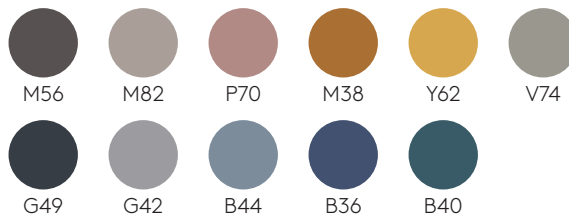

Aluminio

**Colores M2**

G49

M56

M82

P70

M38

Y62

V74

Rust brown

Rust grey

G42

B44

B36

B40

**Cromo**

**Encimeras**

**MDF lacado**  
22mm

**Colores W1**

**Colores W2**

**Chapa de roble**  
23mm

**Roble**

**Melamina**  
22mm

**FENIX® laminado**  
14mm

**HPL macizo**  
12mm núcleo negro

**FENIX® macizo**  
12mm

**Base 83cm (altura 75cm)** (encimera no incluida)

Código: **STL0006**

Base para mesa con columna central de acero y base de 4 radios de aluminio. Altura 75cm. La base va equipada con conteras de plástico de altura regulable.