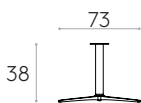

Base para mesa con columna central de acero y base de 4 radios de aluminio. Altura 75cm. La base va equipada con conteras de plástico de altura regulable.

**Acabados:** pintura de poliéster termoendurecida en colores M1, M2 y cromo del libro de acabados.

**Conteras:** conteras de plástico como estándar.

**Base 73cm (altura 40cm)** (encimera no incluida)

Código: **STL0002**

Base para mesa con columna central de acero y base de 4 radios de aluminio. Altura 40cm. La base va equipada con conteras de plástico de altura regulable.

## Encimeras redondas

Tamaño		80cm	90cm	100cm	120cm
Código		TAP0080TP	TAP0090TP	TAP0100TP	TAP0120TP
<b>Roble</b> natural/teñido		7,5kg	9,5kg	11,5kg	17kg
		11,2kg 0,05m <sup>3</sup>	13,6kg 0,06m <sup>3</sup>	16,5kg 0,07m <sup>3</sup>	23,8kg 0,09m <sup>3</sup>
<b>Melamina</b> blanco		7kg	9kg	11kg	16kg
		10,7kg 0,05m <sup>3</sup>	14,1kg 0,06m <sup>3</sup>	16kg 0,07m <sup>3</sup>	22,8kg 0,09m <sup>3</sup>
<b>MDF lacado</b> colores W1		7kg	9kg	11kg	16kg
		10,7kg 0,05m <sup>3</sup>	14,1kg 0,06m <sup>3</sup>	16kg 0,07m <sup>3</sup>	22,8kg 0,09m <sup>3</sup>
<b>MDF lacado</b> colores W2		7kg	9kg	11kg	16kg
		10,7kg 0,05m <sup>3</sup>	14,1kg 0,06m <sup>3</sup>	16kg 0,07m <sup>3</sup>	22,8kg 0,09m <sup>3</sup>
<b>HPL 12mm*</b> (macizo)		8,5kg	10,5kg	13kg	18,5kg
		12,2kg 0,05m <sup>3</sup>	14,6kg 0,06m <sup>3</sup>	18kg 0,07m <sup>3</sup>	25,3kg 0,09m <sup>3</sup>
<b>FENIX® 12mm*</b> (macizo)		8,5kg	11kg	13,5kg	19kg
		12,2kg 0,05m <sup>3</sup>	16,1kg 0,06m <sup>3</sup>	18,5kg 0,07m <sup>3</sup>	25,8kg 0,09m <sup>3</sup>
<b>FENIX®</b> (laminado)		5,5kg	7kg	8,5kg	12kg
		9,2kg 0,05m <sup>3</sup>	12,1kg 0,06m <sup>3</sup>	13,5kg 0,07m <sup>3</sup>	18,8kg 0,09m <sup>3</sup>