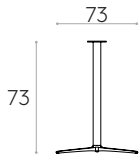

Base 83cm (altura 75cm) (encimera no incluida)

Código: **STL0006**

Base para mesa con columna central de acero y base de 4 radios de aluminio. Altura 75cm. La base va equipada con conteras de plástico de altura regulable.

Acabados: pintura de poliéster termoendurecida en colores M1, M2 y cromo del libro de acabados.

Conteras: conteras de plástico como estándar.

Base 73cm (altura 75cm) (encimera no incluida)

Código: **STL0004**

Base para mesa con columna central de acero y base de 4 radios de aluminio. Altura 75cm. La base va equipada con conteras de plástico de altura regulable.

Acabados: pintura de poliéster termoendurecida en colores M1, M2 y cromo del libro de acabados.

Conteras: conteras de plástico como estándar.

Base 73cm (altura 40cm) (encimera no incluida)

Código: **STL0002**

Base para mesa con columna central de acero y base de 4 radios de aluminio. Altura 40cm. La base va equipada con conteras de plástico de altura regulable.

Acabados: pintura de poliéster termoendurecida en colores M1, M2 y cromo del libro de acabados.

Conteras: conteras de plástico como estándar.