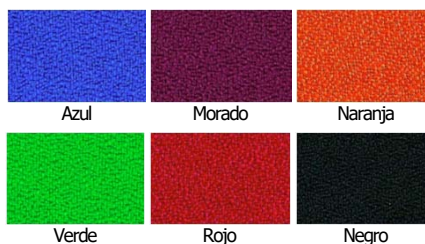

Sobres de Mesa

La serie Pop cuenta con las siguientes posibilidades de acabados para los sobres de mesa:

Melamina 19 mm:

Tablero de partículas de alta densidad de 19 mm de espesor, con recubrimiento melamínico por ambas caras de alto gramaje. Cantos termofusionados de 2 mm de espesor. Mecanizado en su cara inferior para el correcto montaje. Características de la tapa óptimas en concordancia con la norma UNE EN 323 y UNE EN 14323.

Faldones para Mesas Individuales

Melamina:

Tablero de partículas de alta densidad de 19 mm de espesor, con recubrimiento melamínico por ambas caras de alto gramaje. Cantos termofusionados de PVC. Incluye soportes metálicos para colgar en la estructura de la mesa. Altura: 250 mm.

Metálico:

Chapa de acero laminada en frío, pintada mediante aplicación de polvo epoxi al horno. Acabado aluminizado RAL 9006 y blanco. Incluye soportes metálicos para colgar en la estructura de la mesa. Altura: 250 mm.

Separadores de mesas (opcional)

Los separadores frontales están especialmente diseñados para puestos enfrentados (en bench), aunque el programa cuenta con el herraje necesario igualmente para las mesas individuales. Cuenta con las siguientes opciones:

Melamina:

Tablero de partículas de alta densidad de 19 mm de espesor, con recubrimiento melamínico por ambas caras de alto gramaje. Cantos termofusionados de PVC. Incluye herraje necesario para fijación a la estructura de la mesa. Altura: 300 mm.

Tapizado:

Tablero de partículas de alta densidad de 19 mm de espesor, tapizado por ambas caras en tejido Bali. Las costuras quedan en el lateral del separador. Incluye herraje necesario para fijación a la estructura de la mesa. Altura: 300 mm.