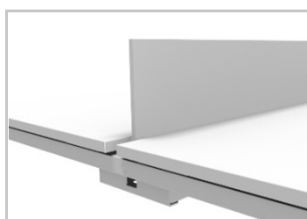

Columna regulable en altura eléctricamente

Soleta antideslizante

Control display, controla el uso de la mesa

Control display, controla el uso de la mesa.

Opcional, Control display, Desk Apps  Bluetooth

■ Mesas Bench o multipuesto

Faldones para Mesas Individuales

Melamina

Melamina:

Tablero de partículas de alta densidad de 19 mm de espesor, con recubrimiento melamínico por ambas caras de alto gramaje. Cantos termofusionados de PVC. Incluye soportes metálicos para colgar en la estructura de la mesa. Altura: 250 mm.

Metálico

Metálico:

Chapa de acero laminada en frío, pintada mediante aplicación de polvo epoxi al horno. Acabado aluminizado RAL 9006 y blanco. Incluye soportes metálicos para colgar en la estructura de la mesa. Altura: 250 mm.

Melamina:

Tablero de partículas de alta densidad de 19 mm de espesor, con recubrimiento melamínico por ambas caras de alto gramaje. Cantos termofusionados de PVC. Incluye herraje necesario para fijación a la estructura de la mesa. Altura: 300 mm.