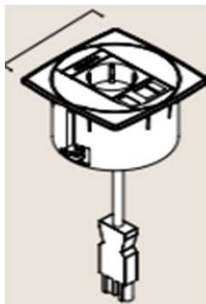

■ Otros accesorios