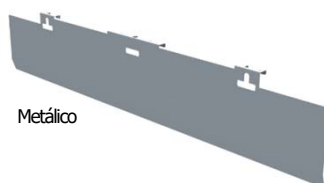

Columna regulable en altura eléctricamente

Soleta antideslizante

Control display, controla el uso de la mesa

Control display, controla el uso de la mesa.

Opcional, Control display, Desk Apps  Bluetooth

■ Mesas Bench o multipuesto

Sobres de Mesa

La serie Pop cuenta con las siguientes posibilidades de acabados para los sobres de mesa:

Melamina 19 mm:

Tablero de partículas de alta densidad de 19 mm de espesor, con recubrimiento melamínico por ambas caras de alto gramaje. Cantos termofusionados de 2 mm de espesor. Mecanizado en su cara inferior para el correcto montaje. Características de la tapa óptimas en concordancia con la norma UNE EN 323 y UNE EN 14323.

Faldones para Mesas Individuales

Melamina

Melamina:

Tablero de partículas de alta densidad de 19 mm de espesor, con recubrimiento melamínico por ambas caras de alto gramaje. Cantos termofusionados de PVC. Incluye soportes metálicos para colgar en la estructura de la mesa. Altura: 250 mm.