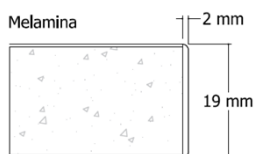

Columna regulable en altura eléctricamente

Soleta antideslizante

Control display, controla el uso de la mesa

Control display, controla el uso de la mesa.

Opcional, Control display, Desk Apps  Bluetooth

■ Mesas Bench o multipuesto

Sobres de Mesa

La serie Pop cuenta con las siguientes posibilidades de acabados para los sobres de mesa:

Melamina 19 mm:

Tablero de partículas de alta densidad de 19 mm de espesor, con recubrimiento melamínico por ambas caras de alto gramaje. Cantos termofusionados de 2 mm de espesor. Mecanizado en su cara inferior para el correcto montaje. Características de la tapa óptimas en concordancia con la norma UNE EN 323 y UNE EN 14323.

Faldones para Mesas Individuales

Melamina

Melamina:

Tablero de partículas de alta densidad de 19 mm de espesor, con recubrimiento melamínico por ambas caras de alto gramaje. Cantos termofusionados de PVC. Incluye soportes metálicos para colgar en la estructura de la mesa. Altura: 250 mm.