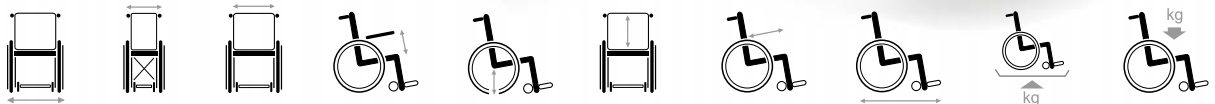

Bobby

Silla de transporte plegable

Bobby es su silla de transferencia ideal, compacta y plegable. Es ligera y se pliega fácilmente en sólo unos segundos.

- Plegable
- 2 frenos manuales
- Reposabrazos acolchados
- Paletas de reposapiés regulables en ángulo.
- Cinchas de tobillo ajustables

Ya sea en vacaciones, en el hospital o en el aeropuerto para transferencias desde un punto A a un punto B, la silla Bobby es fácil de plegar y almacenar y requiere poco mantenimiento.

590
640

270
270

420
480