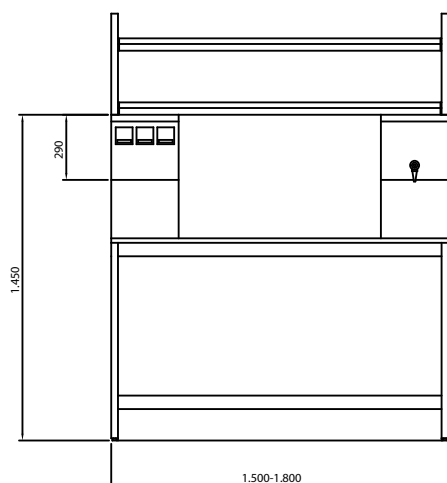

Sistema de Servicios En Columna

2

Para mesa central

Este sistema permite la creación de espacios abiertos y de comunicación. En el sistema de servicios en columna, la disposición puede ser lateral o central, aconsejándose un único

módulo para mesas de 900 y 1.200 mm., que permite la instalación de hasta 3 diferentes fluidos, además del eléctrico, por cada panel, exceptuando los gases combustibles y agua.