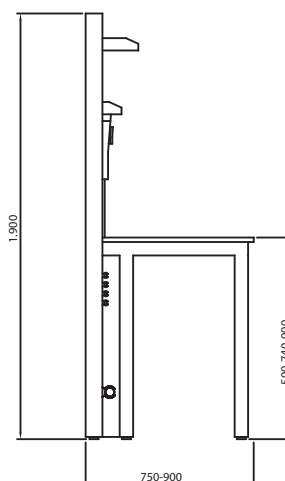

Sistema de Servicios

En Columna

2

Para mesa mural

Los paneles están disponibles en distintos colores: argenta, black fine, fresh lima y alba.