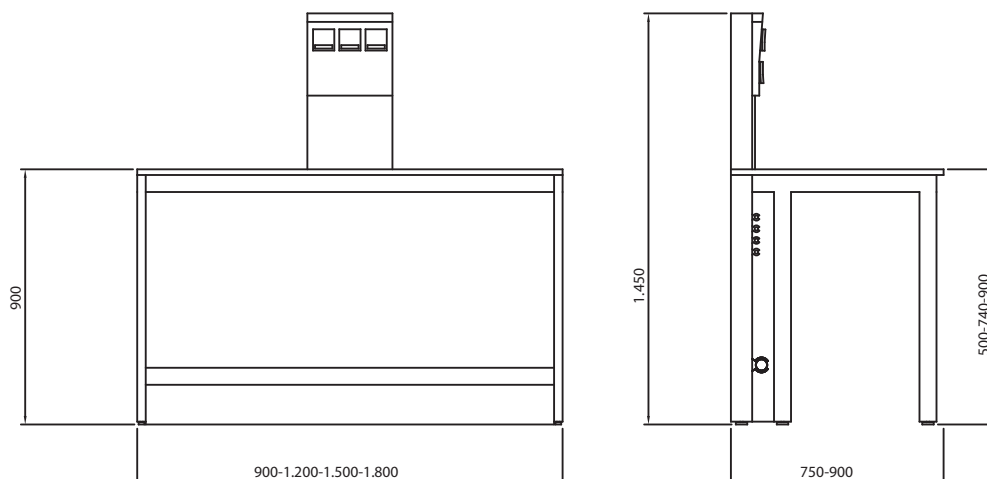

mobiliar@mobiliar.es
www.mobiliar.es
902 365 064

Sistema de Servicios En Columna

2

Para mesa central

Este sistema permite la creación de espacios abiertos y de comunicación. En el sistema de servicios en columna la disposición puede ser lateral o central, aconsejándose un único

módulo para mesas de 900 y 1.200 mm., que permiten la instalación de hasta 3 diferentes fluidos además del eléctrico por cada panel, exceptuando los gases combustibles y agua.

Sistema de Servicios

En Columna

2

Para mesa mural

Los paneles están disponibles en distintos colores: argenta, black fine, fresh lima y alba.

Sistema de Servicios En Columna

2

Para mesa central

Este sistema permite la creación de espacios abiertos y de comunicación. En el sistema de servicios en columna, la disposición puede ser lateral o central, aconsejándose un único módulo para mesas de 900 y

módulo para mesas de 900 y 1.200 mm., que permite la instalación de hasta 3 diferentes fluidos, además del eléctrico, por cada panel, exceptuando los gases combustibles y agua.

Sistema de Servicios

En Columna