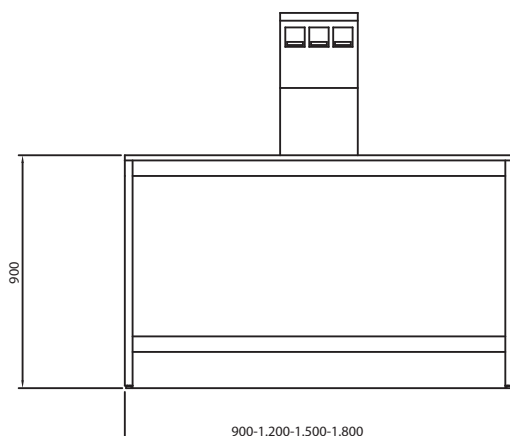

mobiliar@mobiliar.es
www.mobiliar.es
902 365 064

Sistema de Servicios En Columna

2

Para mesa central

Este sistema permite la creación de espacios abiertos y de comunicación. En el sistema de servicios en columna la disposición puede ser lateral o central, aconsejándose un único

módulo para mesas de 900 y 1.200 mm., que permiten la instalación de hasta 3 diferentes fluidos además del eléctrico por cada panel, exceptuando los gases combustibles y agua.

Sistema de Servicios

En Columna