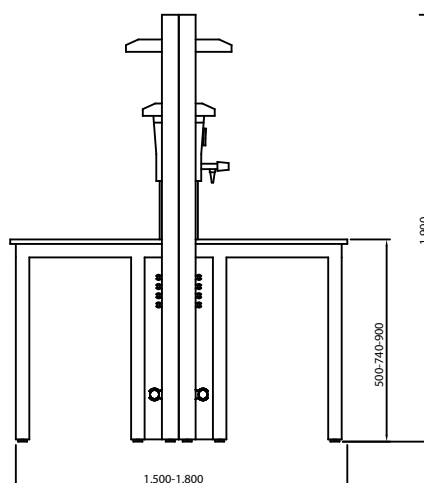

1.200 mm., que permite la instalación de hasta 3 diferentes fluidos, además del eléctrico, por cada panel, exceptuando los gases combustibles y agua.

Sistema de Servicios En Columna

2

Para mesa central

Este sistema permite la creación de espacios abiertos y de comunicación. En el sistema de servicios en columna, la disposición puede ser lateral o central, aconsejándose un único

módulo para mesas de 900 y 1.200 mm., que permite la instalación de hasta 3 diferentes fluidos, además del eléctrico, por cada panel, exceptuando los gases combustibles y agua.

Sistema de Servicios

En Columna