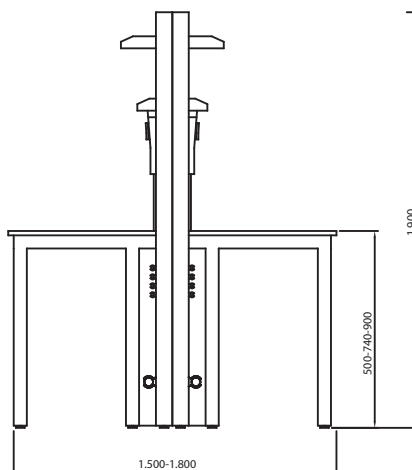

módulo para mesas de 900 y 1.200 mm., que permiten la instalación de hasta 3 diferentes fluidos además del eléctrico por cada panel, exceptuando los gases combustibles y agua.

Sistema de Servicios

En Columna

1.200 mm., que permite la instalación de hasta 3 diferentes fluidos, además del eléctrico, por cada panel, exceptuando los gases combustibles y agua.

Sistema de Servicios En Columna

2

Para mesa central

Este sistema permite la creación de espacios abiertos y de comunicación. En el sistema de servicios en columna, la disposición puede ser lateral o central, aconsejándose un único

módulo para mesas de 900 y 1.200 mm., que permite la instalación de hasta 3 diferentes fluidos, además del eléctrico, por cada panel, exceptuando los gases combustibles y agua.

Sistema de Servicios

En Columna