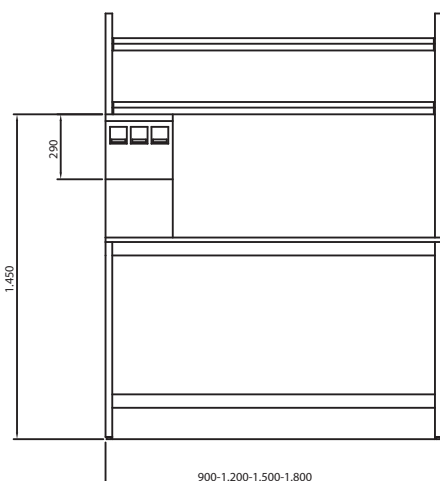

Sistema de Servicios

En Columna

2

Para mesa mural

Los paneles están disponibles en distintos colores: argenta, black fine, fresh lima y alba.