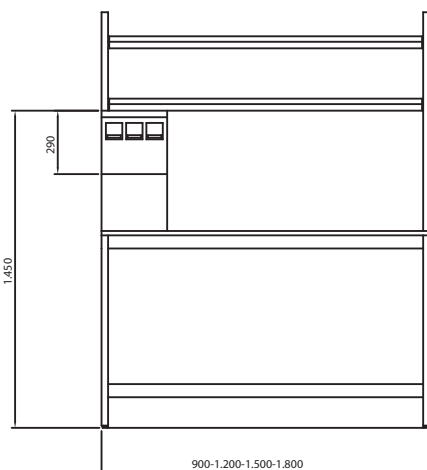

Sistema de Servicios En Columna

2

Para mesa central

Este sistema permite la creación de espacios abiertos y de comunicación. En el sistema de servicios en columna, la disposición puede ser lateral o central, aconsejándose un único módulo para mesas de 900 y

1.200 mm., que permite la instalación de hasta 3 diferentes fluidos, además del eléctrico, por cada panel, exceptuando los gases combustibles y agua.