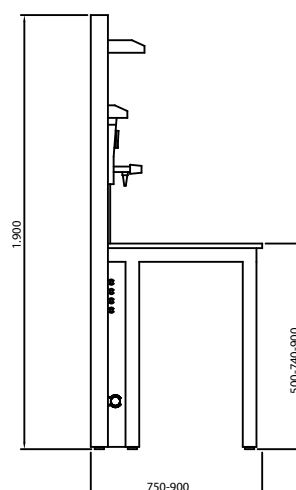

Sistema de Servicios

En Columna

2

Para mesa mural

Los paneles están disponibles en distintos colores: argenta, black fine, fresh lima y alba.