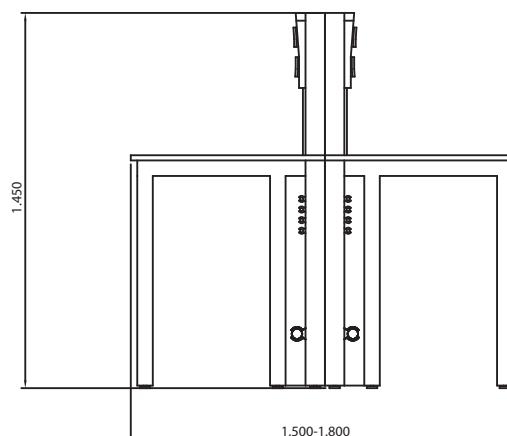

mobiliar@mobiliar.es
www.mobiliar.es
902 365 064

Sistema de Servicios En Columna

2

Para mesa central

Este sistema permite la creación de espacios abiertos y de comunicación. En el sistema de servicios en columna la disposición puede ser lateral o central, aconsejándose un único

módulo para mesas de 900 y 1.200 mm., que permiten la instalación de hasta 3 diferentes fluidos además del eléctrico por cada panel, exceptuando los gases combustibles y agua.

Sistema de Servicios

En Columna