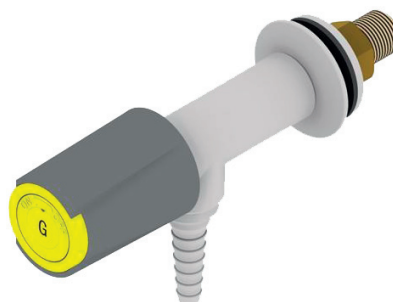

Toma sencilla de gases

2