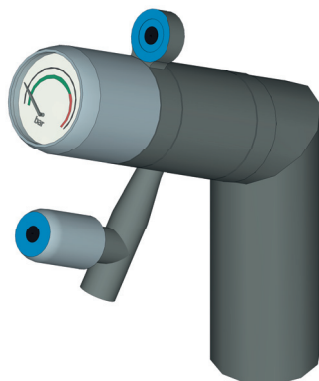

## Grifería para servicios sobremesa

3

1 Toma gas sencilla

Toma gas salida doble 180 2

3 Toma gas salida doble 90

Manorreductor con llave de corte 4

5 Manorreductor con llave de corte y regulación fina

Manorreductor 6