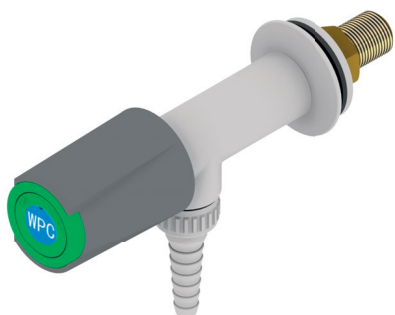

Complementos

Grifería para servicios en panel

3

1 Toma sencilla de agua