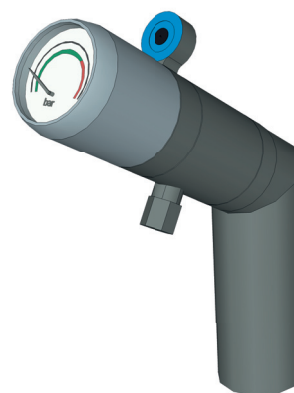

## Grifería para servicios sobremesa

3

1 Toma gas sencilla

Toma gas salida doble 180 2

3 Toma gas salida doble 90

Manorreductor con llave de corte 4

5 Manorreductor con llave de corte y regulación fina

Manorreductor 6