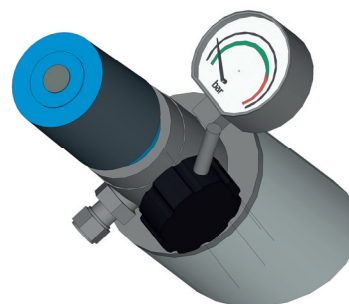

## Grifería para servicios sobremesa

3

1 Toma gas sencilla

Toma gas salida doble 180 2

3 Toma gas salida doble 90

Manorreductor con llave de corte 4

5 Manorreductor con llave de corte y regulación fina

Manorreductor 6