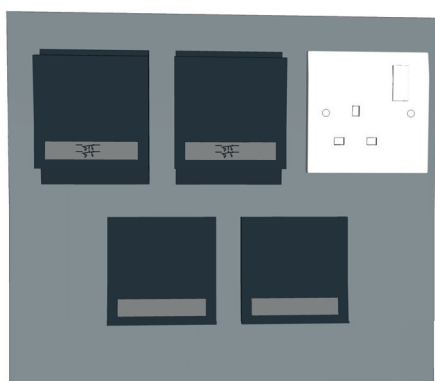

Unidades especiales

Tomas de corriente

Protectores

Disponemos de una gran variedad de disposiciones eléctricas:

Panel