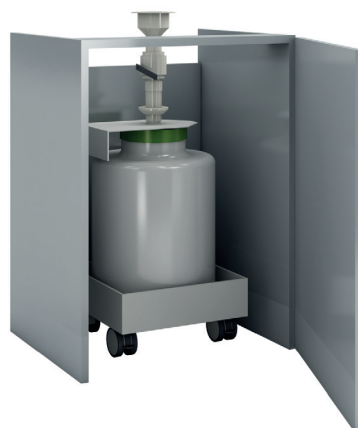

- Para bidones de 10 litros suministrados por Burdinola, la detección puede realizarse por medio de un embudo de PP, que lleva incorporado un flotador para indicar su llenado.
- Control electrónico que activa una alarma visual y sonora en el sistema cuando detecta que el bidón está lleno. La carátula de aviso de llenado se puede colocar tanto en una torreta o en canaleta cuando va bajo mesa, o en un lateral cuando va en vitrina.

Para mesas con estructura h=810

Para mesas BASIC h=880

Opción de colores:

Gris y Blanco.

Con carrito extraíble MR60EXT

Pileta telescópica MRP60

Modelo	Observaciones
MR60 EXT	Cajón extraíble (sin bidones)
MRP60D	con bidón + sensor + pileta PP
MRP60I	con bidón + sensor + pileta PP
MRI-60D	con bidón + sensor + pileta INOX
MRI-60I	con bidón + sensor + pileta INOX