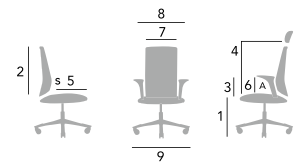

- Cabezal (opcional)
- Altura de asiento
- Rueda de ajustes 4-en-1
- Apoyabrazos HÅG Swing-Back™ (opcional)
- Bloqueo del balanceo

Dimensiones para HÅG H05	5100 / 5200	5300 / 5400	5500 / 5600
Altura del asiento 150 mm cilindro [1]	390-530*	390-530*	390-530*
Altura del asiento 200 mm cilindro [1]	465-645	465-645	465-645
Altura del asiento 265 mm cilindro [1]	550-785	550-785	550-785
Altura cojines del respaldo [2]	455 / 450	520 / 515	600 / 595
Altura del punto de apoyo sobresaliente en cojines del respaldo [3]	150-230	150-230	150-230
Altura del punto de apoyo sobresaliente en cabezales [4]	845-590	845-590	845-590
Profundidad del asiento [5]	385-480	385-480	385-480
Altura de apoyabrazos [6]	200-280	200-280	200-280
Anchura de asiento [7]	485	485	485
Anchura máxima de silla [8]	600-700	600-700	600-700
Diámetro de la base [9]	700	700	700
Peso de la silla	12.5 kg / 13.0 kg	16.0 kg / 16.5 kg	18.0 kg / 19.0 kg

Medidas en mm. Altura del asiento, medida con una carga de 64 kg.

Cuando una silla es regulable, se anotan las medidas mínima y máxima.

La escala de inclinación es de 11° hacia delante y 15° hacia atrás desde una posición neutral de 3° hacia atrás.

A Punto medio de la silla, cargada con 64 kg.

S Punto sobresaliente de los cojines del respaldo, punto de referencia para la medición del ajuste.

Dimensiones para HÅG H05 Communication	5370**	5470**
Altura de asiento [1]	445	445
Altura de respaldo [2]	460	460
Profundidad del asiento [4]	415	415
Anchura de asiento [5]	445	445
Anchura de silla [6]	570 470*	570 470*
Apoyabrazos [7]	235	235
Peso de la silla	7.2 kg	7.2 kg
Esca la de inclinación:		
Posición neutral	-4°	-4°
Hacia delante	9°	9°
Hacia atrás	13°	13°