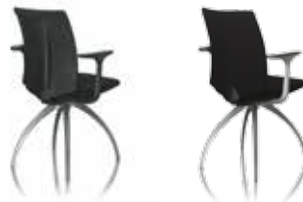

Dimensiones para HÅG H05 Communication	5370**	5470**
Altura de asiento [1]	445	445
Altura de respaldo [2]	460	460
Profundidad del asiento [4]	415	415
Anchura de asiento [5]	445	445
Anchura de silla [6]	570 470*	570 470*
Apoyabrazos [7]	235	235
Peso de la silla	7.2 kg	7.2 kg
Esca la de inclinación:		
Posición neutral	-4°	-4°
Hacia delante	9°	9°
Hacia atrás	13°	13°

Todas las medidas son de silla vacías, en mm. Altura del asiento medida con una carga de 64 Kg.

Cuando una silla es regulable, se anotan las medidas mínima y máxima.

Téngase en cuenta que las medidas no son absolutas. Pueden variar ligeramente de una a otra silla.

* Medidas sin apoyabrazos.

** Max. diagonal diámetro.