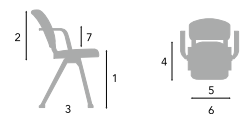

Dimensiones para HÅG H05	5100 / 5200	5300 / 5400	5500 / 5600
Altura del asiento 150 mm cilindro [1]	390-530*	390-530*	390-530*
Altura del asiento 200 mm cilindro [1]	465-645	465-645	465-645
Altura del asiento 265 mm cilindro [1]	550-785	550-785	550-785
Altura cojines del respaldo [2]	455 / 450	520 / 515	600 / 595
Altura del punto de apoyo sobresaliente en cojines del respaldo [3]	150-230	150-230	150-230
Altura del punto de apoyo sobresaliente en cabezales [4]	845-590	845-590	845-590
Profundidad del asiento [5]	385-480	385-480	385-480
Altura de apoyabrazos [6]	200-280	200-280	200-280
Anchura de asiento [7]	485	485	485
Anchura máxima de silla [8]	600-700	600-700	600-700
Diámetro de la base [9]	700	700	700
Peso de la silla	12.5 kg / 13.0 kg	16.0 kg / 16.5 kg	18.0 kg / 19.0 kg

Medidas en mm. Altura del asiento, medida con una carga de 64 kg.

Cuando una silla es regulable, se anotan las medidas mínima y máxima.

La escala de inclinación es de 11° hacia delante y 15° hacia atrás desde una posición neutral de 3° hacia atrás.

Téngase en cuenta que las medidas no son absolutas. Pueden variar ligeramente de una silla a otra.

* Según la EN 1335 Class A.

La colección ha sido ensayada y aprobada según la norma británica BS 5459-2.

A Punto medio de la silla, cargada con 64 kg.

S Punto sobresaliente de los cojines del respaldo, punto de referencia para la medición del ajuste.

Dimensiones para HÅG H05 Communication	5370**	5470**
Altura de asiento [1]	445	445
Altura de respaldo [2]	460	460
Profundidad del asiento [4]	415	415
Anchura de asiento [5]	445	445
Anchura de silla [6]	570 470*	570 470*
Apoyabrazos [7]	235	235
Peso de la silla	7.2 kg	7.2 kg
Esca la de inclinación:		
Posición neutral	-4°	-4°
Hacia delante	9°	9°
Hacia atrás	13°	13°