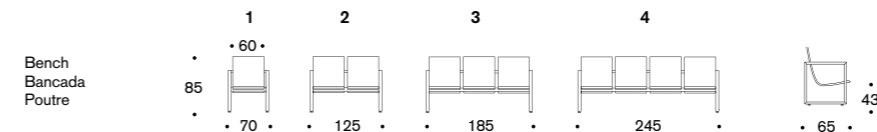

Vip System Wood
Vip System Madera
Vip System Bois

- Standard feature
  Elemento estándar
  Élément standard
- Optional feature
  Elemento opcional
  Élément optionnel

	1-seater 1 plaza 1 place	2-seater 2 plazas 2 places	3-seater 3 plazas 3 places	4-seater 4 plazas 4 places
	SVD1(-)	SVD2(-)	SVD3(-)	SVD4(-)
Beech finish shell Monocasco acabado haya Monocoque fini en hêtre	●	●	●	●
Cherry shell Monocasco cerezo Monocoque cerisier	○	○	○	○
Wengue shell Monocasco wengué Monocoque wengue	○	○	○	○
Open right side legs Pies laterales rectos abiertos Pieds latéraux droits ouverts	●	●	●	●
Open curved side legs Pies laterales curvos abiertos Pieds latéraux courbes ouverts	○	○	○	○
Closed right side legs Pies laterales rectos cerrados Pieds latéraux droits fermés	○	○	○	○
Closed curved side legs Pies laterales curvos cerrados Pieds latéraux courbes fermés	○	○	○	○
Shelf Repisa Tablette	○	○	○	○
Center table Mesa de centro Table central				
SVM(-)				
Silver grey phenolic tabletop Tapa tablero fenólico gris plata Plateau phénolique gris argent	○			
White glass tabletop Tapa cristal blanco Plateau en verre blanc	○			

Dimensions
Dimensiones
Dimensions