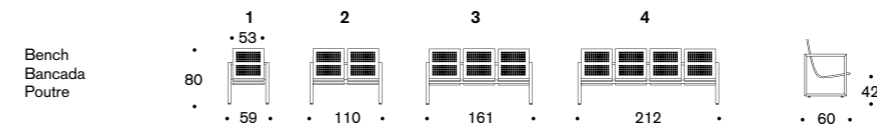

Vip System Metal

- Standard feature
  Elemento estándar
  Élément standard
- Optional feature
  Elemento opcional
  Élément optionnel

	1-seater 1 plaza 1 place	2-seater 2 plazas 2 places	3-seater 3 plazas 3 places	4-seater 4 plazas 4 places
	SVM1(-)	SVM2(-)	SVM3(-)	SVM4(-)
Open right side legs Pies laterales rectos abiertos Pieds latéraux droits ouverts	●	●	●	●
Open curved side legs Pies laterales curvos abiertos Pieds latéraux courbes ouverts	○	○	○	○
Closed right side legs Pies laterales rectos cerrados Pieds latéraux droits fermés	○	○	○	○
Closed curved side legs Pies laterales curvos cerrados Pieds latéraux courbes fermés	○	○	○	○
Shelf Repisa Tablette	○	○	○	○
	Center table Mesa de centro Table central			
	SVM(--)			
Silver grey phenolic tabletop Tapa tablero fenólico gris plata Plateau phénolique gris argent	○			
White glass tabletop Tapa cristal blanco Plateau en verre blanc	○			

Dimensions Dimensiones Dimensions