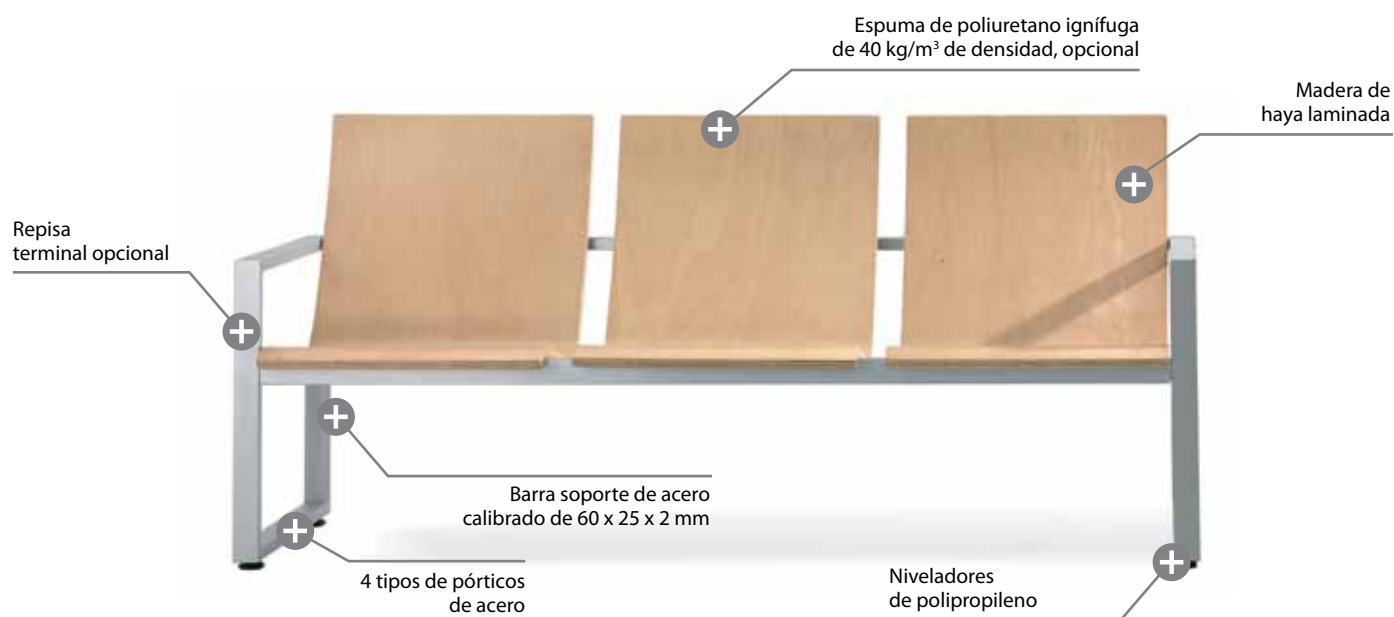

DIMENSIONES

Número de plazas	1	2	3	4	
Altura	85 cm				
Altura asiento	43 cm				
Ancho	70	125	185	245	cm
Ancho monocasco	60 cm				
Fondo	65 cm				
Peso *	20,2	27,8	36,7	45,6	kg
Tapicería metros lineales de la bancada tapizada	0,6	1,2	1,8	2,4	m

Medidas en centímetros