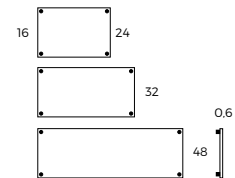

SIGNÁLETIQUE EN VERRE

FRA Signalétique en verre transparent pour tout types de présentation. Livrée avec la visserie, fixation rapide avec entretoises en acier inox, optionnel avec kit 796/KAR adhesives. On peut ajouter pictogrammes et flèches d'orientation.