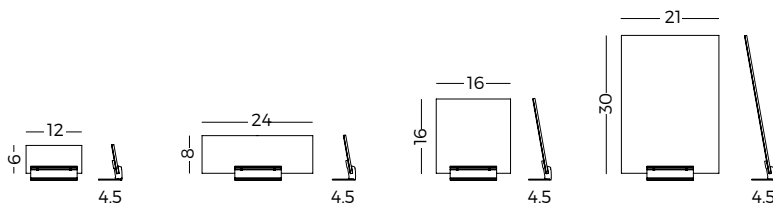

REF L H

GR/6/12/SB	6 x 12	4,5
GR/8/24/SB	8 x 24	4,5
GR/16/SB	16 x 16	4,5
GR/A4/SB	30 x 21	4,5