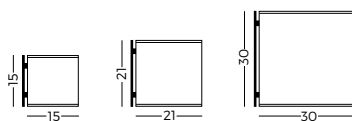

PICTOGRAMA PROYECTADO CURVO

ESP Rótulo de perfil curvo para pictogramas proyectados (doble cara). Está fabricado con perfil de aluminio anodizado en color plata mate. El soporte permite la incorporación del papel (pictograma o texto). Mediante una ventosa se puede levantar el plástico protector.

CURVED DOUBLE SIDED FLAG PICTOGRAM

ENG Curved profile double sided flag pictos with for wall pictograms made with silver anodised aluminium frame. The support allows you to add paper with pictograms or text. With suction cup pull off transparent sleeve. Place on the wall with screws.

PICTOGRAMME EN DRAPEAU COURBÉ

FRA Profil mural en aluminium anodisé convexe pour signalétique ou pictogrammes. L'incorporation de l'information papier (picto ou texte) est facile. Grâce à une ventouse on enlève le plastique transparent qui protège le support et on insère le texte.