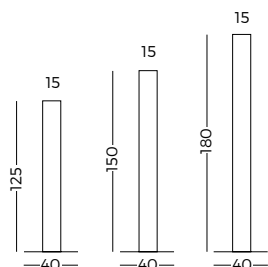

MINI TOTEMS PERFIL CURVO

ESP Mini Totem de aluminio fabricados con perfil curvo provistos de base metálica para ubicar en áreas de interior, de medidas 15 y 21 cm. Permiten personalizarse con una impresión que se ubica debajo del plástico protector transparente antireflex.

MINI TOTEM IN CURVED ALUMINIUM

ENG Mini Totem in curved aluminium for the inside. The support allows to insert a sheet of paper after having removed the plastic protection (UV stabilized/antireflex) thanks to a suction pad.

MINI TOTEM EN ALUMINIUM COURBÉ

FRA Mini Totem en aluminium courbé, pour l'intérieur. Le support permet d'insérer une feuille de papier (pictogramme ou texte) après avoir enlevé la protection en plastique (anti UV/anti reflets) grâce à une ventouse.