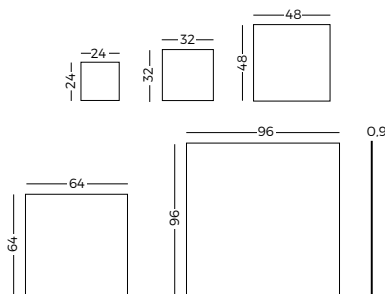

* TA/24 Información Planta 2