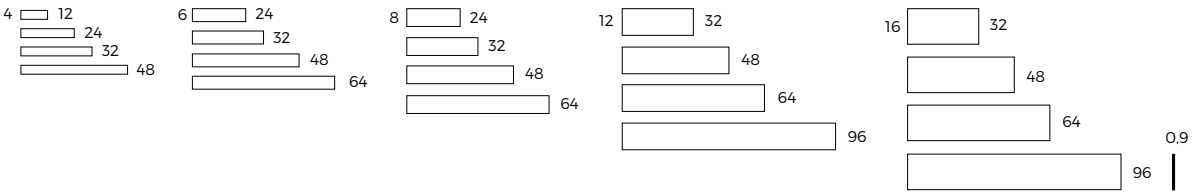

RÓTULOS				RÓTULOS				RÓTULOS			
REF	L	text	ABC...	REF	L	text	ABC...	REF	L	text	ABC...
789/4/12/M	4 x 12	2	8/10	789/6/24/M	6 x 24	2.6	8/10	789/12/32/M	12 x 32	4.8	8/10
789/4/24/M	4 x 24	2	12/14	789/6/32/M	6 x 32	2.6	12/14	789/12/48/M	12 x 48	4.8	12/14
789/4/32/M	4 x 32	2	18/20	789/6/48/M	6 x 48	2.6	18/20	789/12/64/M	12 x 64	4.8	18/20
789/4/48/M	4 x 48	2	24/26	789/6/64/M	6 x 64	2.6	24/26	789/12/96/M	12 x 96	4.8	24/26
789/4/64/M	4 x 64	2	28/30								
				789/8/24/M	8 x 24	3.2	8/10	789/16/32/M	16 x 32	6.4	6/8
				789/8/32/M	8 x 32	3.2	12/14	789/16/48/M	16 x 48	6.4	8/10
				789/8/48/M	8 x 48	3.2	18/20	789/16/64/M	16 x 64	6.4	12/14
				789/8/64/M	8 x 64	3.2	24/26	789/16/96/M	16 x 96	6.4	18/20

SUBRAYADO

REF	L	text
LS/1/12/M	1 x 12	0.9
LS/1/24/M	1 x 24	0.9
LS/1/32/M	1 x 32	0.9
LS/1/48/M	1 x 48	0.9
LS/1/64/M	1 x 64	0.9
LS/1/96/M	1 x 96	0.9

SUBRAYADO

REF	L	text
LS/2/12/M	2 x 12	0.9
LS/2/24/M	2 x 24	0.9
LS/2/32/M	2 x 32	0.9
LS/2/48/M	2 x 48	0.9
LS/2/64/M	2 x 64	0.9
LS/2/96/M	2 x 96	0.9

* TA/24 — Planta 2

TEXTOS

REF	L
TA/24	24
TA/32	32
TA/48	48
TA/64	64
TA/96	96

SOBREMESA

REF	L	text
789/4/24/SB	4 x 24	0.9
789/4/32/SB	4 x 32	0.9
789/8/24/SB	8 x 24	0.9
789/8/32/SB	8 x 32	0.9

ADHESIVO

REF	L
AD/4	4 x 2
AD/8	8 x 2
AD/12	12 x 2
AD/16	16 x 2