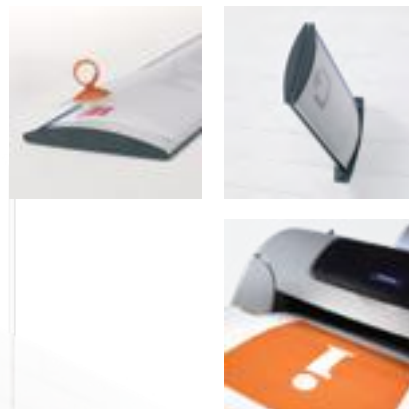

799/S

RÓTULO **SUSPENDIDO CURVO**
SUSPENDED CURVED SIGNS
SIGNALÉTIQUE **SUSPENDUË COURBÉ**

*Los rótulos se suministran sin papel/ Signs supplied without paper

REF	L	H
799/8/48/S	8 x 48	2
799/8/64/S	8 x 64	2
799/8/96/S	8 x 96	2
799/12/48/S	12 x 48	2
799/12/64/S	12 x 64	2
799/12/96/S	12 x 96	2
799/15/48/S	15 x 48	2,4
799/15/64/S	15 x 64	2,4
799/15/96/S	15 x 96	2,4