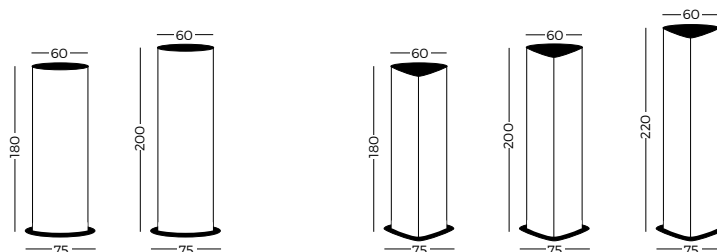

TOTEMS PERFIL CURVO
CURVED PROFILE TOTEM
TOTEM PROFIL COURBÉ **799/T**

*Los rótulos se suministran sin papel/ Signs supplied without paper

REF	↑	→
799/T2/180	180	80
799/T2/200	200	80

REF	↑	→
799/T2/180	180	60
799/T2/200	200	60
799/T2/220	220	60