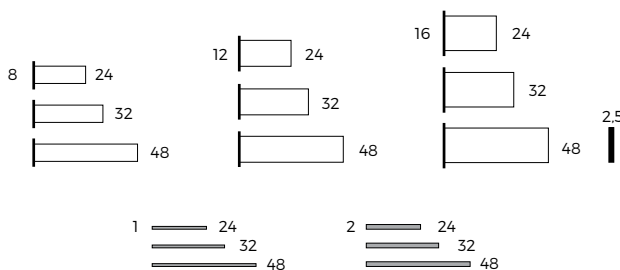

RÓTULO PROYECTADO

ESP Rótulo proyectado doble cara de aluminio lacado, de texto fijo en vinilo de color blanco o negro. Disponible en 3 medidas de altura, 8, 12 y 16 cm. y de longitud 24, 32 y 48 cm. Se aplican sobre la pared mediante tornillos.

FLAG SIGNS

ENG Aluminium double sided flag wall signs with white or black letters. Available in 3 distinct sizes with heights of 8, 12 and 16 cm. and lengths of 24, 32 and 48 cm. respectively. Mount any projected wall sign with screws.

SIGNALÉTIQUE EN DRAPEAU

FRA Signalétique en drapeau sur profil en aluminium laqué avec marquage en vinyle blanc ou noir. Disponible en 3 formats 8, 12 et 16 cm. de haut. et 24, 32 et 48 cm. de longueurs. Fixation par vis sur la plaque.