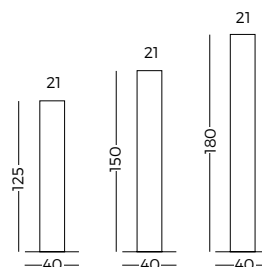

MINI TOTEMS PERFIL CURVO

ESP Mini Totem de aluminio fabricados con perfil curvo provistos de base metálica para ubicar en áreas de interior, de medidas 15 y 21 cm. Permiten personalizarse con una impresión que se ubica debajo del plástico protector transparente antireflex.

MINI TOTEM IN CURVED ALUMINIUM

ENG Mini Totem in curved aluminium for the inside. The support allows to insert a sheet of paper after having removed the plastic protection (UV stabilized/antireflex) thanks to a suction pad.

MINI TOTEM EN ALUMINIUM COURBÉ

FRA Mini Totem en aluminium courbé, pour l'intérieur. Le support permet d'insérer une feuille de papier (pictogramme ou texte) après avoir enlevé la protection en plastique (anti UV/anti reflets) grâce à une ventouse.