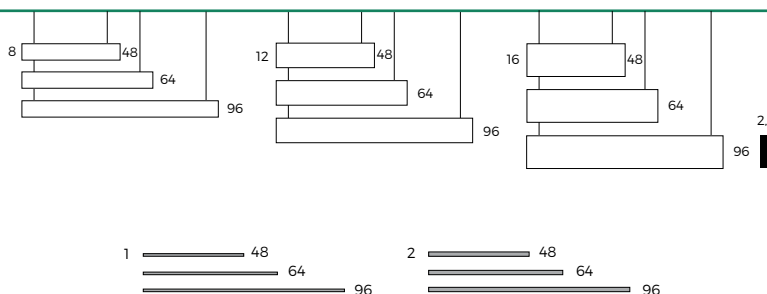

SUBRAYADO

REF	L	H
LS/1/48/S	1 x 48	2.5
LS/1/64/S	1 x 64	2.5
LS/1/96/S	1 x 96	2.5
LS/2/48/S	2 x 48	2.5
LS/2/64/S	2 x 64	2.5
LS/2/96/S	2 x 96	2.5