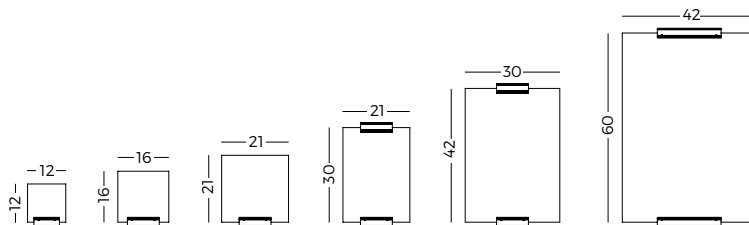

REF L H

GR/12/M	12 x 12	1,6
GR/16/M	16 x 16	1,6
GR/21/M	21 x 21	1,6
GR/A4/M	30 x 21	1,6
GR/A3/M	42 x 30	1,6
GR/A2/M	60 x 42	1,6