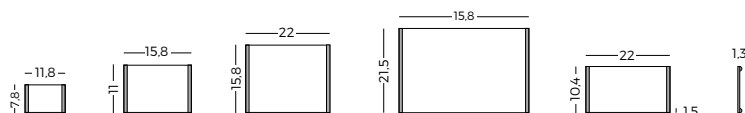

ROTUPLAN

RÓTULOS DE ALUMINIO
ALUMINIUM SIGN
SIGNALÉTIQUE EN ALUMINIUM

BL/RO