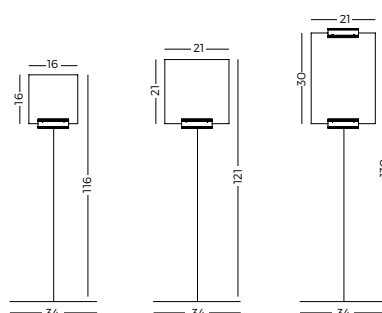

ROTUPLAN

PICTOGRAMAS Y DIRECTORIOS
WALL SIGN
SIGNALÉTIQUE MURALE

GR/P