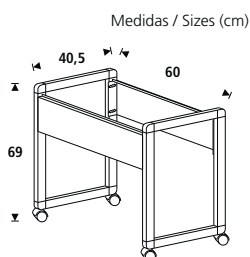

Ref.	cm	kg / m³
RD-310	43x11x68	8,3 kg / 0,032 m³