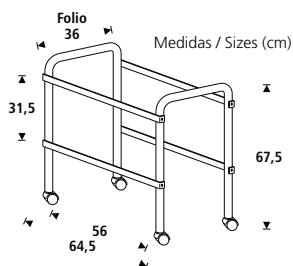

Ref.	cm	kg / m ³
RD-300	68x42x5	3,3 kg / 0,014 m ³

RD-310

CARROS CARPETEROS

Carro carpetero móvil metálico regulable.
45 carpetas. Fácil montaje.

FILE TROLLEYS

Mobile adjustable metallic file trolley. 45 files. Easy assembly.