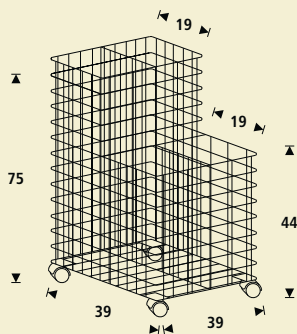

TECHNISCHES ARCHIV

Mobiler Wagen mit Metallgeflecht und vier Archivierungsfächern.

ARCHIVAGE TECHNIQUE

Chariot mobile à structure métal avec 4 compartiments pour archiver les plans.

Medidas / Sizes (cm)

| Ref. | cm |  | kg / m ³ |   |
|----------|-----------|---|---------------------------------|---|
| RD-430/1 | 43x43x122 | | 11,10 kg / 0,226 m ³ | |