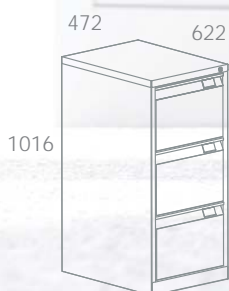

MERCH3

3 Cajones

0,30

39,9