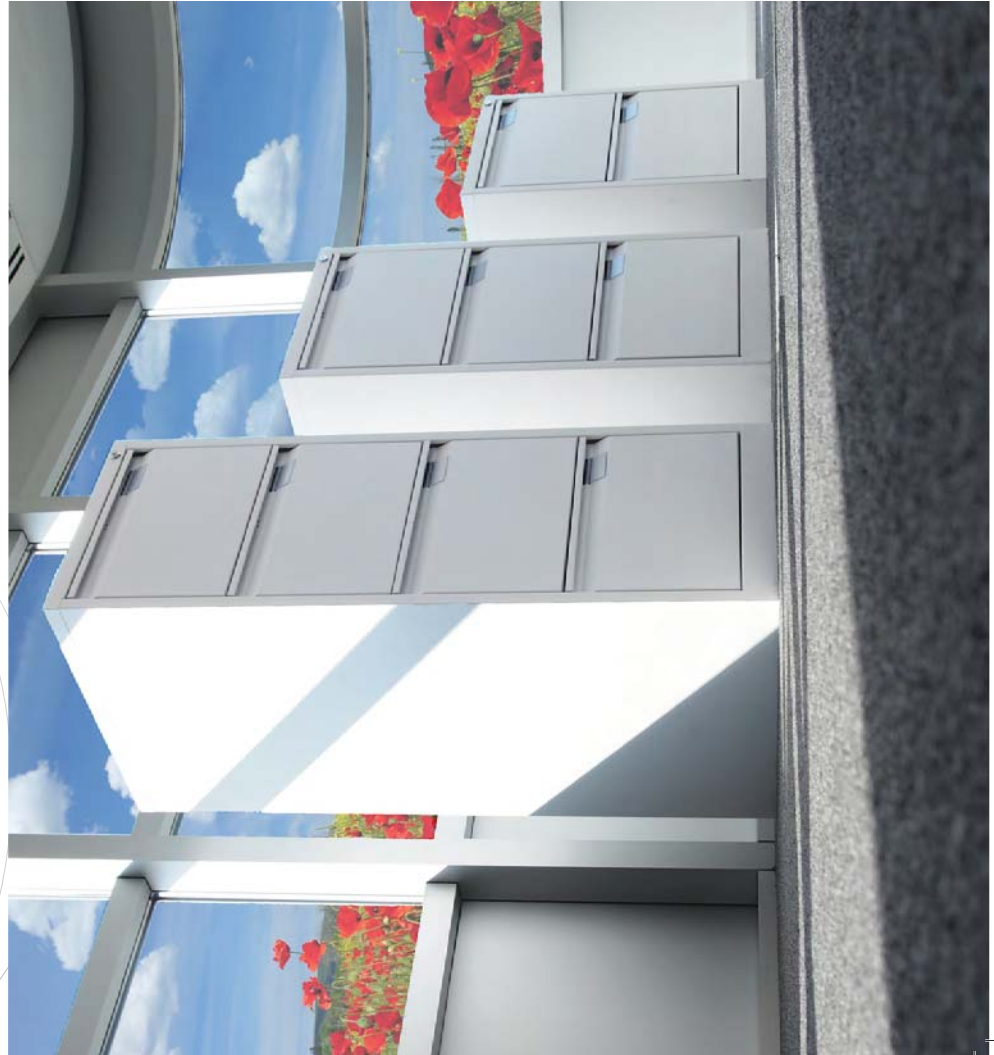

TENEMOS UN CAJÓN LLENO DE IDEAS
QUE NO PUEDEN SER ARCHIVADAS

NOUS AVONS UN TIROIR REMPLI D'IDÉES QUI NE PEUVENT ÊTRE ARCHIVÉES
WE HAVE A DRAWER FULL OF IDEAS WHICH CAN'T BE STORED