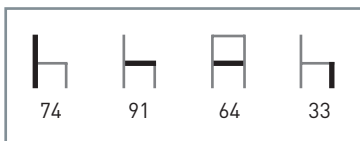

M607

Armazón: Tubo de aluminio anodizado. Acabado Inox.

Asiento y respaldo: Textilino negro.

Características: ☀/☁