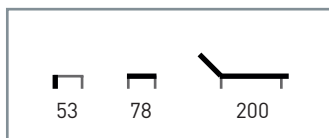

M804

Armazón: Tubo aluminio plastificado.

Textilina: Blanco y azul.

Características: ☀️/☁️ 🪑