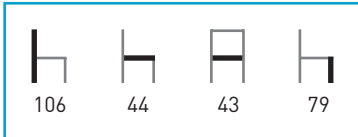

M532

Armazón: Tubo acerado.

Asiento: Tapizado. / Madera de haya contrachapada y barnizada. / Espuma integral.

Decoración respaldo: Permite personalizar decorado. Corte al láser.

Colores: Según carta.

Características:

RESPALDO
PERSONA-
LIZABLE

PRECIOS	PLASTIFICADO STANDARD*
Skai	
Alcatraz y Polipiel.	
Skai ignífugo.	
Madera.	
Espuma Integral..	

M533

Armazón: Tubo acerado.

Asiento: Tapizado. / Madera de haya contrachapada y barnizada. / Espuma integral. / SM.

Decoración respaldo: Permite personalizar decorado. Corte al láser.

Colores: Según carta.

Características:

RESPALDO
PERSONA-
LIZABLE