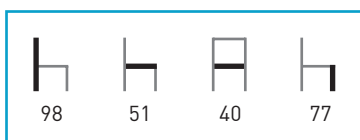

M520

Armazón: Tubo oval acerado.

Asiento: Espuma integral.

Características:

Plastificado standard*
Cromado