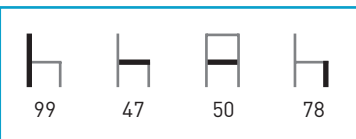

Plastificado Titanio

M513

Armazón: Tubo acerado.

Asiento: Tapizado. / Espuma integral. / SM / Madera.

Colores: Según carta.

Respaldo: Madera.

Características: 

PRECIOS	PLASTIFICADO STANDARD*	CROMADO
Skai		
Alcatraz y Polipiel.		
Skai ignífugo.		
Espuma integral.		
Madera.		
SM.		