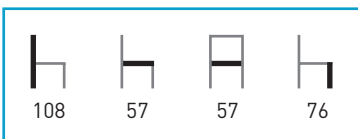

M5665

Armazón: Patas de tubo de aluminio anodizado.
Asiento y respaldo: Carcasa 100% polipropileno inyectado a gas.
Colores: Antracita y blanco. Resto colores a consultar.

Características: ☼/☁ 🏠

*consultar plazo de entrega

PARIS

Armazón: Patas de tubo de aluminio anodizado.
Asiento y respaldo: Carcasa 100% polipropileno inyectado a gas.
Colores: Antracita, blanco, naranja, negro, rojo y verde lima.

Características: ☼/☁ 🏠

*consultar plazo de entrega

M5665PC

Armazón: Patas de tubo de aluminio anodizado.
Asiento y respaldo: Asiento 100% polipropileno y respaldo de policarbonato (transparente). Inyección a gas.
Colores: Antracita, blanco, granate, naranja, negro, rojo y verde lima.

Características: 🏠

*consultar plazo de entrega

Blanco