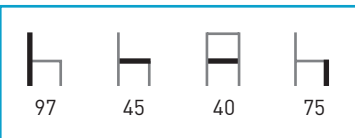

PRECIOS	CROMADO
Skai	
Alcatraz y Polipiel.	
Skai ignífugo.	
Espuma integral.	
Madera.	

M530

Armazón: Tubo acerado.

Asiento: Tapizado. / Madera de haya contrachapada y barnizada.

Colores: Según carta.

Características: 