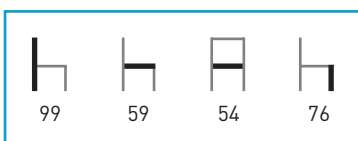

M573

Armazón: Tubo aluminio anodizado.
Asiento y Respaldo: Médula sintética 100% virgen, no reciclada, tejida a mano, reforzado en su interior con hilo de acero.
Color: Miel, verde, azul y granate

Características: ☀/☁ 🪛

M575

Armazón: Tubo aluminio anodizado.
Asiento y Respaldo: Médula sintética 100% virgen, no reciclada, tejida a mano, reforzado en su interior con hilo de acero.
Color: Miel, verde, azul y granate

Características: 🪛 ☀/☁