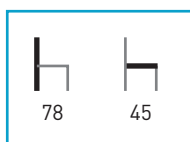

Características:   

M523SR

PRECIOS	CROMADO
M523SR	
Skai	
Alcatraz y Polipiel.	
Skai ignífugo.	
M523E	
Espuma integral	
M523L	
Skai	
Alcatraz y Polipiel.	
Skai ignífugo.	
M523T	
Skai	
Alcatraz y Polipiel.	
Skai ignífugo.	
M523I	
Espuma integral	
M523M	
Madera	