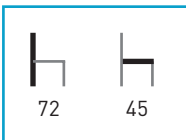

Asiento:

Tapizado.

Espuma integral.

Madera de haya barnizada.

Colores: Según carta.

Características:   

M524M

PRECIOS	CROMADO
M524SR	
Skai	
Alcatraz y Polipiel.	
Skai ignífugo.	
M524E	
Espuma integral	
M524L	
Skai	
Alcatraz y Polipiel.	
Skai ignífugo.	
M524T	
Skai	
Alcatraz y Polipiel.	
Skai ignífugo.	
M524I	
Espuma integral	
M524M	
Madera	