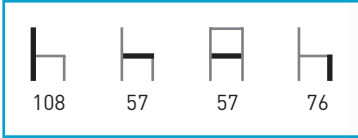

M5665

Armazón: Patas de tubo de aluminio anodizado.
Asiento y respaldo: Carcasa 100% polipropileno inyectado a gas.
Colores: Antracita y blanco. Resto colores a consultar.

Características: ☼/☁ 🏠

*consultar plazo de entrega