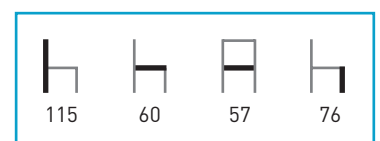

M5665

Armazón: Patas de tubo de aluminio anodizado.
Asiento y respaldo: Carcasa 100% polipropileno inyectado a gas.
Colores: Antracita y blanco. Resto colores a consultar.

Características: ☼/☁ 🏠

*consultar plazo de entrega

PARIS

Armazón: Patas de tubo de aluminio anodizado.
Asiento y respaldo: Carcasa 100% polipropileno inyectado a gas.
Colores: Antracita, blanco, naranja, negro, rojo y verde lima.

Características: ☼/☁ 🏠

*consultar plazo de entrega

M5665PC

Armazón: Patas de tubo de aluminio anodizado.
Asiento y respaldo: Asiento 100% polipropileno y respaldo de policarbonato (transparente). Inyección a gas.
Colores: Antracita, blanco, granate, naranja, negro, rojo y verde lima.

Características: 🏠

*consultar plazo de entrega

Antracita