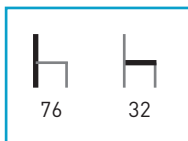

M5011

Armazón: Tubo acerado, plastificado.

Sólo gris.

Asiento: Polietileno inyectado.

Colores: Gris.

Características: Plegable