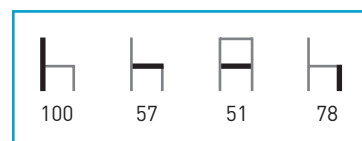

M576

Armazón: Tubo aluminio anodizado.

Asiento y Respaldo: 5 costillas de aluminio anodizado.

Color: Plata.

Características: 🪑 ☼/☁️