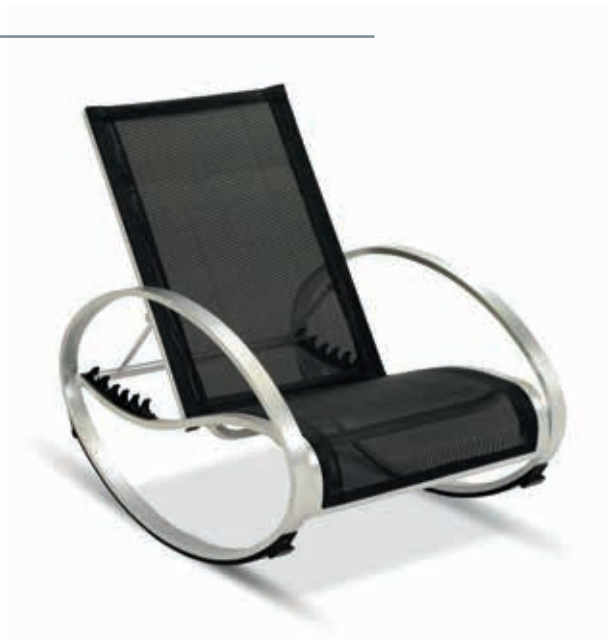

M607

Armazón: Tubo de aluminio anodizado. Acabado Inox.

Asiento y respaldo: Textilino negro.

Características: ☀/☁