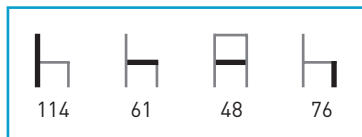

Asiento y respaldo: Carcasa 100% polipropileno inyectado a gas.

Colores: Beige, blanco, naranja, rojo y verde lima.

Características: ☼/☁ 🪑

*consultar plazo de entrega

Beige

Blanco

Rojo

Verde Lima