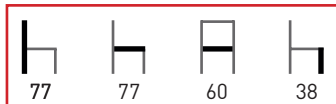

Acabados: Mate.

Colores: Rojo, Blanco y Negro.

Opción: Iluminable sólo color blanco (incrementa kit iluminación).

Mate

M8601

Sofá Uniplaza

Armazón: Fabricado en polietileno, mediante un molde rotacional.
Acabados: Mate.
Colores: Rojo, Blanco y Negro.
Opción: Iluminable sólo color blanco (incrementa kit iluminación).