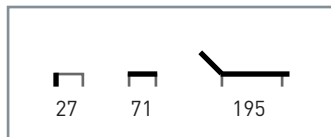

Asiento y respaldo: Textilino negro.

Características: ☀/☁

CASCAIS

Armazón y asiento: Polipropileno y carbonato de calcio. Color blanco.
Color: Blanco.

Características: ☀️/☁️ 🪑

*consultar plazo de entrega

Con brazos
Sin brazos