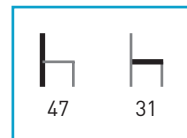

Características: 

Skai
Alcatraz y Polipiel
Skai ignífugo
Madera
SM
Espuma integral

M569 | BANQUETA

Banqueta
Armazón: Tubo aluminio anodizado.
Asiento: Costillas de madera, sin tratar.

Características:  

M573