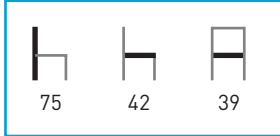

M597

Armazón: Tubo aluminio anodizado. / Acabado inox.
Asiento: Tapizado. / Madera de haya contrachapada y barnizada.
Colores: Según carta.

Características:

Skai
Alcatraz y Polipiel
Skai ignífugo
Madera