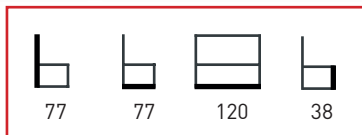

M8601

Armazón: Fabricado en polietileno, mediante un molde rotacional.
Acabados: Mate.
Colores: Rojo, Blanco y Negro.
Opción: Iluminable sólo color blanco (incrementa kit iluminación).

M8602

M8603

M8600

M8604