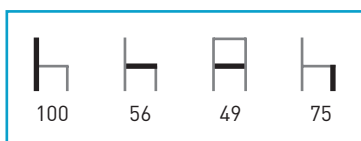

M574

Armazón: Tubo aluminio anodizado.

Asiento y Respaldo: 4 costillas de aluminio anodizado.

Color: Plata.

Características: ☼/☁️ 🪑