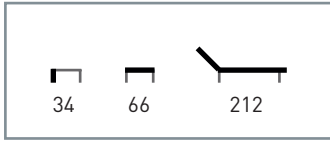

M806

Armazón: Tubo aluminio anodizado y con ruedas.

Textilino: Blanco y negro.

Características: ☀/☁ 🪑