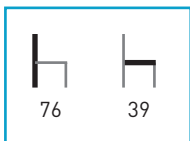

M571

Armazón: Tubo aluminio anodizado.
Asiento: Tapizado. / Madera de haya contrachapada y barnizada. / SM: Negro y orme / Espuma integral.
Colores: Según carta.

Características: