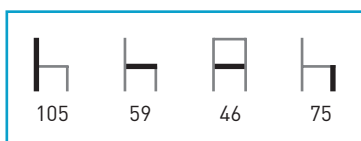

Color: Plata.

Características: 🪑 ☼/☁️

M5652

Armazón, asiento y respaldo: Tubo aluminio plastificado.

Color: Blanco hueso y marrón.

Características: ☼/☁️

M578

Armazón: Tubo aluminio.