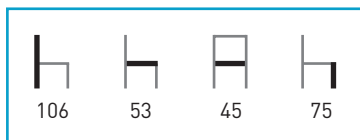

Características: 

* Consultar plazo de entrega

ARMAZON Y
ASIENTO
COMBINA-
BLES

PRECIOS	Nogal y Miel	Antracita, Blanco y Combinaciones
Enea		
Madera		

M5805

Armazón: Madera de haya barnizada.

Asiento: Madera / Tapizado.

Colores tapizado: Según carta.

Respaldo: Contrachapado de haya barnizada.

Colores Madera: Antracita, blanco, nogal, miel y wengué.

Características: 

* Consultar plazo de entrega.

ARMAZÓN Y
ASIENTO
COMBINABLES