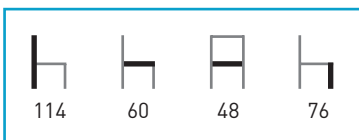

Asiento y respaldo: Carcasa 100% polipropileno inyectado a gas.

Colores: Antracita, blanco, chocolate y negro.

Características: ☼/☁ 🪑

*consultar plazo de entrega

Antracita

Chocolate

Blanco

Negro