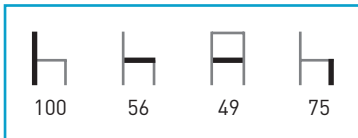

M573

Armazón: Tubo aluminio anodizado.
Asiento y Respaldo: Médula sintética 100% virgen, no reciclada, tejida a mano, reforzado en su interior con hilo de acero.
Color: Miel, verde, azul y granate

Características: ☀/☁ 🪛

M575

Armazón: Tubo aluminio anodizado.
Asiento y Respaldo: Médula sintética 100% virgen, no reciclada, tejida a mano, reforzado en su interior con hilo de acero.
Color: Miel, verde, azul y granate

Características: 🪛 ☀/☁