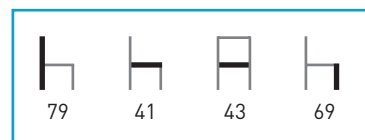

Colores: Gris.

Características: Plegable 

M5013

Armazón: Acero cromado.

Asiento: Madera lacada: Blanco y negro /
Polietileno: Blanco

Colores: Según carta.

Características:   Telescópico

PRECIOS	CROMADO
Polietileno	
Madera Lacado mate: blanco y negro	