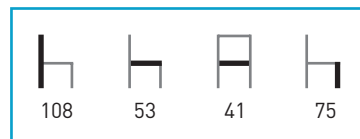

M5805

Armazón: Madera de haya barnizada.

Asiento: Madera / Tapizado.

Colores tapizado: Según carta.

Respaldo: Contrachapado de haya barnizada.

Colores Madera: Antracita, blanco, nogal, miel y wengué.

Características:

* Consultar plazo de entrega.

ARMAZÓN Y
ASIENTO
COMBINABLES

PRECIOS	Nogal y Miel	Antracita, Blanco y Combinaciones
Madera		
Tapizado		

M5810

Armazón: Madera de haya barnizada color natural.

Carcasa: Contrachapado de haya lacada blanco.

Características: