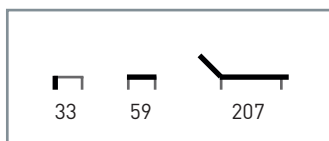

Mesa Auxiliar

M803

Armazón: Tubo aluminio plastificado.

Textilina: Blanco y azul.

Características: ☀️/☁️ 🪑

M804

Armazón: Tubo aluminio plastificado.

Textilina: Blanco y azul.