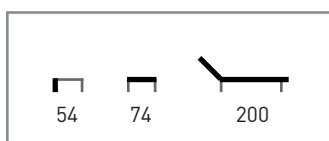

Características: ☀️/☁️ 🪑

M805

Armazón: Tubo aluminio plastificado y con ruedas.

Apoyabrazos: Madera de teka.

Textilina: Crema - beige.

Características: 🍷 ☀️/☁️

M806

Armazón: Tubo aluminio anodizado y con ruedas.