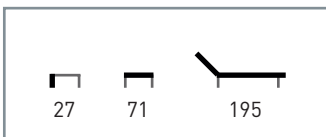

BALI

Armazón: Polipropileno y carbonato de calcio. Color blanco.

Asiento: Textiline

Color: Amarillo, azul, blanco y verde

Características: ☀️/☁️ 🪑

*consultar plazo de entrega

Con brazos
Sin brazos

ACCESORIOS