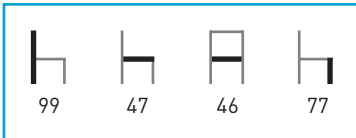

M512

Armazón: Tubo acerado.

Asiento: Rejilla metálica. / Tapizado. / Espuma integral. / SM / Madera.

Colores: Según carta.

Características:

PRECIOS	PLASTIFICADO STANDARD*	CROMADO
Rejilla metálica		
Skai		
Alcatraz y Polipiel.		
Skai ignífugo.		
Espuma integral.		
Madera.		
SM.