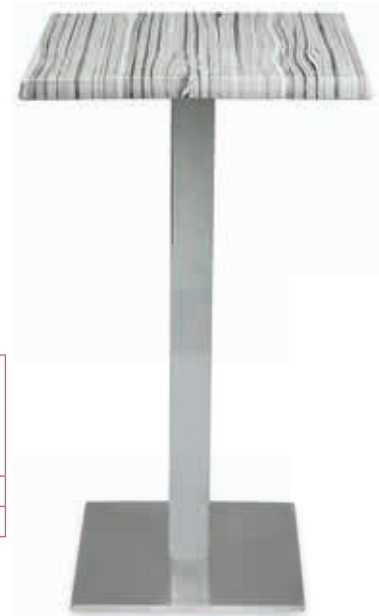

M430

MESA ALTA

Armazón: Base de acero inoxidable. Tubo aluminio anodizado.

Tablero: SM. / Chapado haya, canto haya. / Compact. / Melamina. / Estratificado canto haya. / DM-TOP / Kristal.

Colores: Según carta.

Características:

PRECIOS	SM SOLO	COMPACT	CHAPADO HAYA CANTO HAYA	MELAMINA / ESTRATIFICADO CANTO HAYA	DM - TOP	KRISTAL
MEDIDAS EN CM	☀/☁	☀/☁	🏠	🏠	🏠	🏠
Ø 60						
60 x 60