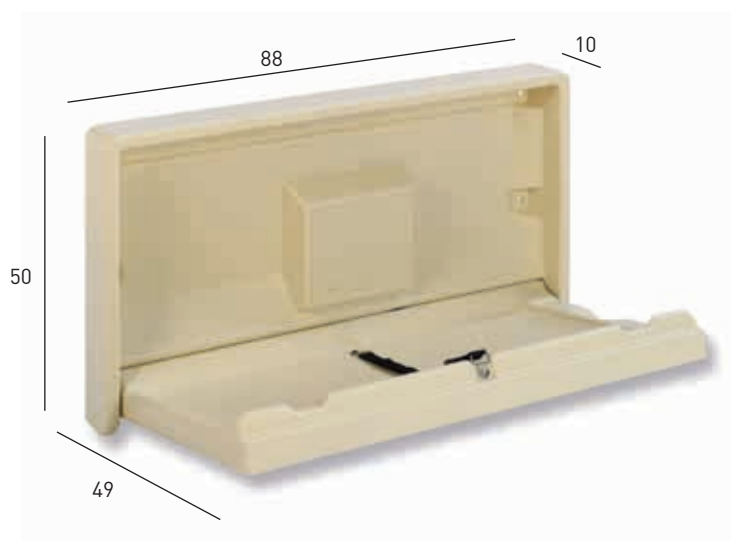

Altura recomendada: 80 cm.

Medidas: 195 x 73 x 80 cm. (altura).

Características:

M9100

CAMBIADOR PARA BEBES:

Estructura: Metálica atornillable a pared.

Carcasa: Polietileno inyectado.

Características: Cinturón de Seguridad.