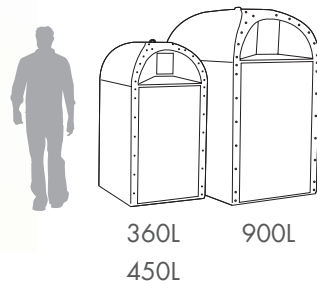

- Pensados y Desarrollados para Recoger Grandes Cantidades de Aceite Doméstico Usado Embotellado
- Disponibles Bandejas de Retención de Líquidos en Todas las Versiones
- Puerta con Cerradura de Seguridad
- Disponible Versión Maxi Adaptada a Personas Discapacitadas
- Accesorios: Contenedores de Plástico, Bandejas de Retención de Líquidos, Cubetas Metálicas y Anclajes según versiones
- Disponibles Recambios de Todas las Piezas para su Rápida Reposición en el Punto en el que esté Colocado
- Fabricados en Acero Galvanizado

Color cuerpo