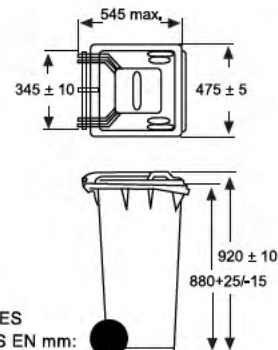

DIMENSIONES INTERIORES EN mm: