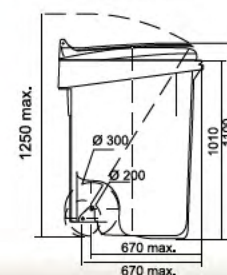

CB-360

Exteriores: (HxAxF)
1100 x 600 x 870 mm
Capacidad: 360 litros
Peso: 23 Kg
Cumple con la Norma EN 840,
RAL GZ 951/1
y Directiva 2000/14/CE

ACCESORIOS

ETIQUETAS ADHESIVAS

Etiquetas adhesivas con pictograma para identificar la separación de residuos. Medidas (HxA): 85 x 290 mm.

KA 120 BASURERO CON TAPA ABATIBLE Y RUEDAS DE Ø 200 mm.

DIMENSIONES EXT.	PESO	CAPACIDAD	COLOR	MATERIAL
L.545,A.475,h.920mm.	9,825 kgs.	120 litros	● ● ● ● ● ● ● ●	HDPE

DIMENSIONES INTERIORES EN mm:

Tapa especial para la recogida de papel.

Tapa especial para la recogida de vidrio.

Cerradura con llave.

Cerradura con llave triangular.

KA 240 BASURERO CON TAPA ABATIBLE Y RUEDAS DE Ø 200 mm.

DIMENSIONES EXT.	PESO	CAPACIDAD	COLOR	MATERIAL
L.720,A.580,h.1070mm.	14,500kgs.	240 litros	●●●●●	HDPE

DIMENSIONES INTERIORES EN mm:

KA 360 BASURERO CON TAPA ABATIBLE Y RUEDAS DE Ø 200 mm.

DIMENSIONES EXT.	PESO	CAPACIDAD	COLOR	MATERIAL
L.880,A.590,h.1100mm.	21,400kgs.	360 litros	●●●●●	HDPE

DIMENSIONES INTERIORES EN mm: