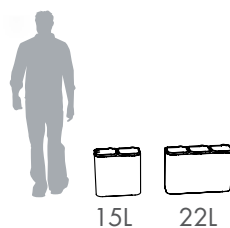

Colores
cuerpo

tapa

Smart Ergonomic
(EES, SLIM-FIT)

Kit Mural

Venus

NEW

(Reciclaje Individual en Pequeñas Zonas)

- Papelera Básica de Reciclaje en Contract
- Disponible en 2 Capacidades para 2 y 3 Residuos
- Incluye Cubo Interior Extraíble con Asas de Plástico para Evitar que se Oxide
- Adhesivas de Residuo Identificativas mediante Símbolo
- Fabricada en Acero Galvanizado (Cuerpo) y Plástico (Tapa)