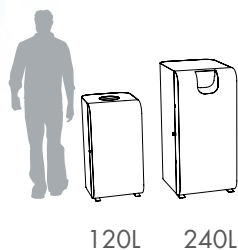

120L 240L

Color cuerpo