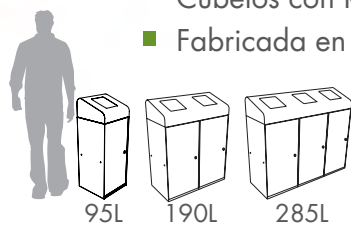

95L 190L 285L

Colores cuerpo

*Color Blanco Únicamente Disponible en Versión de 95 Litros (Trampilla Autocierre)