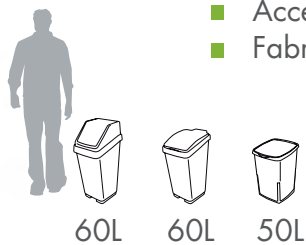

Patú

(Papelera de Plástico Reciclado)

- Papelera Selectiva de Plástico Reciclado de Excelente Relación Calidad-Precio

- SLIM-FIT: Bolsas que Ahorran Mucho Más Eficientes

*Bolsas estándar también compatibles con esta papelera

- Disponibles Tapas de Colores Identificativas de Residuo según versiones

- Posibilidad de Construir Islas de Reciclaje

- Apilable: Fácil Almacenamiento y Transporte

- Accesorios: Pedal y Ruedas (versión 60L)

- Fabricada en Polipropileno 100% Reciclado

Colores cuerpo

tapa

60L Basculante y 50L Plana

60L Plana

*Bolsas Slim-Fit únicamente disponibles en versión Patú 50L Tapa Plana.