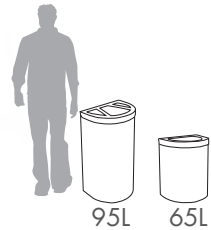

1. Pensada y Desarrollada para Construir Estaciones Individuales o Islas de Reciclaje
   - EES (Ergonomic Emptying System): Sistema Ergonómico de Vaciado Limpio, Seguro y Eficiente
   - SIR (Smart Inner Ring): Aro Sujetabolsas Inteligente
   - SLIM-FIT: Bolsas que Ahorran Mucho Más Eficientes
2. Negras Azules Amarillas Transparentes
3. *Bolsas estándar también compatibles con esta papelera
4. Disponible Tapa de Autocierre Suave
   - Pies de Goma Regulables en Altura de Serie
   - Accesorios: Kit Mural, Posibilidad de Acoplar Cenicero Kaizen y Anclajes
   - Multiplica su Rendimiento Combinandola con Niza
   - Fabricada en Acero Galvanizado o INOX