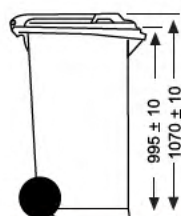

DIMENSIONES INTERIORES EN mm:

KA 360 BASURERO CON TAPA ABATIBLE Y RUEDAS DE Ø 200 mm.

DIMENSIONES EXT.	PESO	CAPACIDAD	COLOR	MATERIAL
L.880,A.590,h.1100mm.	21,400kgs.	360 litros	●●●●●	HDPE

DIMENSIONES INTERIORES EN mm: