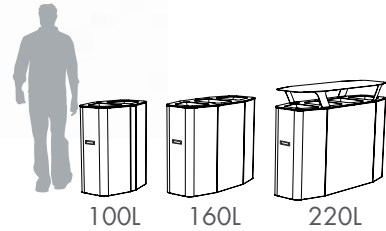

Munich

(Trampilla Autocierre y Autoextinguible)

- Mismas Características que Munich Estándar
- EES (Ergonomic Emptying System): Sistema Ergonómico de Vaciado Limpio, Seguro y Eficiente
- SIR (Smart Inner-Ring): Aro Sujetabolsas Inteligente (solo en Trampilla Autocierre)
- SLIM-FIT: Bolsas que Ahorran Mucho Más Eficientes

*Bolsas estándar también compatibles con esta papelera

Trampilla Autocierre:

- Mantiene Oculto cada Residuo Depositado
- Disponible Versión con Aros Sujetabolsas o Cubetos Metálicos

Auto-Extinguible:

- Certificada por el Instituto Tecnológico del Fuego
- Disponible Versión con Cubetos Metálicos

Versiones Trampilla Autocierre