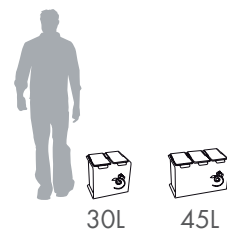

- Papelera Selectiva de Contract de Altas Prestaciones y Opciones
- Disponible Con y Sin Tapa
- Disponible para 2, 3, 4 y 5 Residuos
- Incluye Cubo Interior con Asas de Plástico para Evitar que se Oxide
- Adhesivas de Residuo Identificativas mediante Símbolo
- Fabricada en Acero Galvanizado (Cuerpo) y Plástico (Tapa)

30L 45L