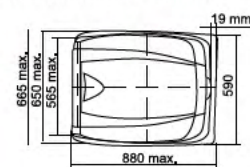

DIMENSIONES INTERIORES EN mm:

KA 360 BASURERO CON TAPA ABATIBLE Y RUEDAS DE Ø 200 mm.

DIMENSIONES EXT.	PESO	CAPACIDAD	COLOR	MATERIAL
L.880,A.590,h.1100mm.	21,400kgs.	360 litros	●●●●●	HDPE

DIMENSIONES INTERIORES EN mm: