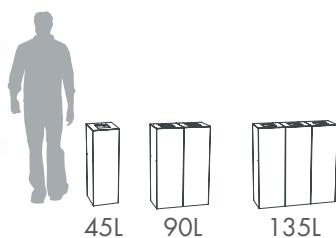

■ Papelera Económica y Minimalista ideal para Construir Múltiples Estaciones de Reciclaje

■ EES (Ergonomic Emptying System): Sistema Ergonómico de Vaciado Limpio, Seguro y Eficiente

■ Aro Sujetabolsas Integrado

■ SLIM-FIT: Bolsas que Ahorran Mucho Más Eficientes

*Bolsas estándar también compatibles con esta papelera

■ Pies de Goma de Serie

■ Accesorios: Kit Mural, Adhesivas Frontales de Residuo y Anclajes

■ Fabricada en Acero Galvanizado

Colores
cuerpo   tapa