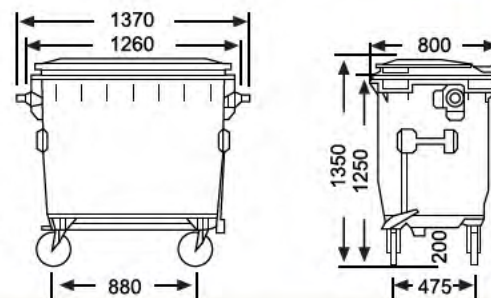

DIMENSIONES INTERIORES EN mm: