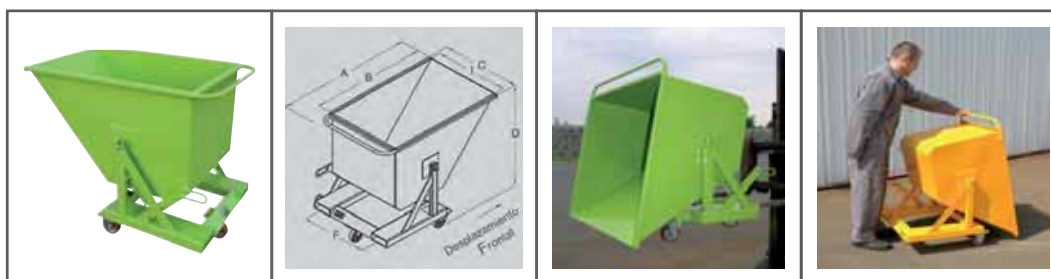

VOLQUETES

RESIDUOS INDUSTRIALES BANALES/MULTIUSO/PLÁSTICO/PAPEL

NUEVO

Mini volquete autobasculante para productos ligeros con carga hasta 500 kg. Manejable, se puede vaciar sin carretilla elevadora, vaciado manual a muelle. Final del basculamiento amortiguado por topes de goma. Accionamiento manual del basculamiento con palanca. Caja de chapa doblada de 2 mm y chasis de 4 mm.

VOLQUETE MODELO GIL (Accionamiento manual)

Referencia	Capacidad (L)	Capacidad de carga (Kg)	Ruedas zócalo (mm)	A (mm)	B (mm)	C (mm)	D (mm)	F (mm)	I (mm)	Peso (Kg)
GIL-230Z	230	400	Zócalo	1070	940	705	770	540	600	60
GIL-230R	230	400	Ø 100	1070	940	705	905	540	600	62
GIL-390Z	390	500	Zócalo	1070	940	1105	770	700	1000	77
GIL-390R	390	500	Ø 100	1070	940	1105	905	700	1000	80

• Sección de acoplamiento (medida interior): 142 x 51 mm. Alto caja: 560 mm. Color: verde RAL 6018.

• Equipamiento ruedas: 2 fijas y 1 móvil en el 230 litros y 2 fijas y 2 móviles en el de 390 litros. Ruedas: aluminio/poliuretano.

RESIDUOS INDUSTRIALES BANALES/MULTIUSO/PAPEL/MADERA/PLÁSTICO

NUEVO

Volquete basculante de altura reducida, con carga hasta de 800 kg con vaciado integral sin condiciones de llenado. Altura única sin boca. Accionamiento automático del basculamiento al apoyar y manual con palanca. Pestillo de seguridad que evita cualquier tipo de accionamiento cuando está en movimiento. Final del basculamiento amortiguado por topes de goma. Caja de chapa doblada de 2 y 3 mm, rebordes de 2 pliegues. Se suministra con una cadena de seguridad.