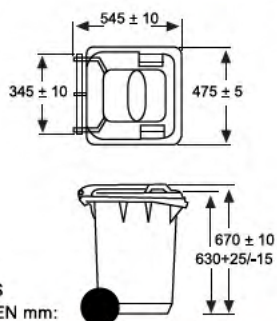

DIMENSIONES INTERIORES EN mm: