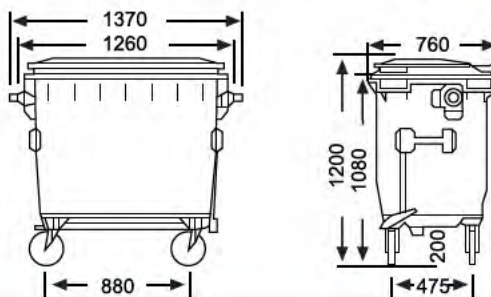

DIMENSIONES INTERIORES EN mm: