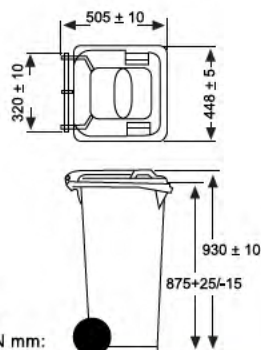

DIMENSIONES INTERIORES EN mm:

KA 120 BASURERO CON TAPA ABATIBLE Y RUEDAS DE Ø 200 mm.

DIMENSIONES EXT.	PESO	CAPACIDAD	COLOR	MATERIAL
L.545,A.475,h.920mm.	9,825 kgs.	120 litros	● ● ● ● ● ● ● ●	HDPE