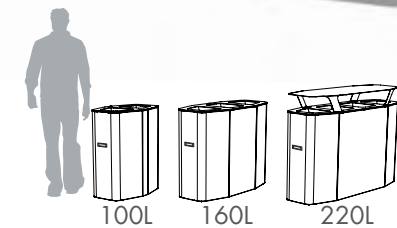

*Color Blanco Únicamente Disponible en Version X3R 160L.