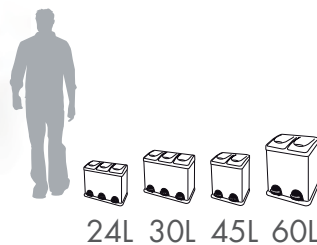

24L 30L 45L 60L