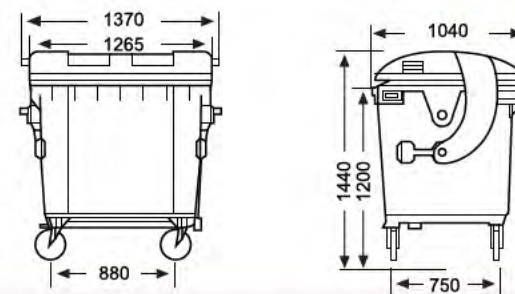

DIMENSIONES EXT.	PESO	CAPACIDAD	COLOR	MATERIAL
L.1370,A.1040,h.1440 mm.	65,000 kgs.	1100 litros	● ● ● ● ●	HDPE

DIMENSIONES INTERIORES EN mm:

Asas ergonómicas para facilitar su desplazamiento

4 ruedas giratorias, 2 de ellas con freno