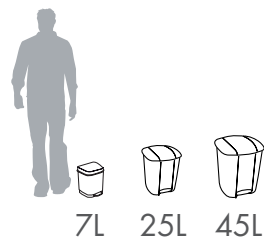

- Pensados para Depositar Residuos en Aseos y Baños Públicos
- Universal: se pueden Colocar en Cualquier Parte
- Disponibles en Varios Tamaños
- Con Pedal y Tapa
- Fabricados en Plástico