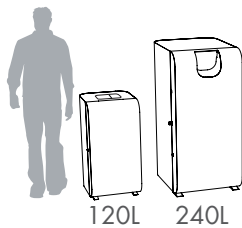

*Bolsas estándar también compatibles con esta papelera

Boca redondeada Boca rectangular Boca delgada

Smart Ergonomic (EES, SLIM-FIT)

Cenicero Kaizen (Montaje)

Ámsterdam

(Contenedor Industrial Robusto con Puerta Frontal)