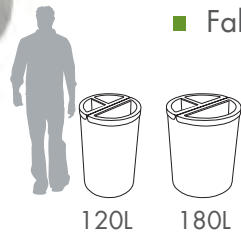

Madrid Estándar

(Compacta, Circular y de Gran Accesibilidad)

Colores cuerpo
INOX
tapa

- Papelera Selectiva de Diseño Especialmente Creada para Grandes Espacios Abiertos
- EES (Ergonomic Emptying System): Sistema Ergonómico de Vaciado Limpio, Seguro y Eficiente
- SIR (Smart Inner-Ring): Aro Sujetabolsas Inteligente
- SLIM-FIT: Bolsas que Ahorran Mucho Más Eficientes
- Disponible Versión con Cubetos Metálicos
- Compartimentos Independientes para Cada Residuo
- Disponible con Tapa Abierta y Tapa de Autocierre Suave
- Tapa Superior Abatible con Cerradura
- Pies de Goma Regulables en Altura de Serie
- Accesorios: Posibilidad de Acoplar Cenicero Kaizen y Anclajes
- Fabricada en Acero Galvanizado o INOX

■ Negras ■ Azules ■ Amarillas ■ Transparentes

*Bolsas estándar también compatibles con esta papelera