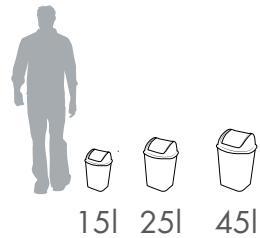

Colores

Magenta

Azul

Naranja

Basculantes Maxi

NEW

(Papeleras Básicas con Cabezal Basculante Muy Económicas y Universales)

- Pensadas para Depositar Residuos en Aseos y Baños Públicos
- Universal: se pueden Colocar en Cualquier Parte
- Disponibles en Varios Tamaños y Capacidades
- Con Cabezal y Tapa Basculante
- Fabricadas en Plástico