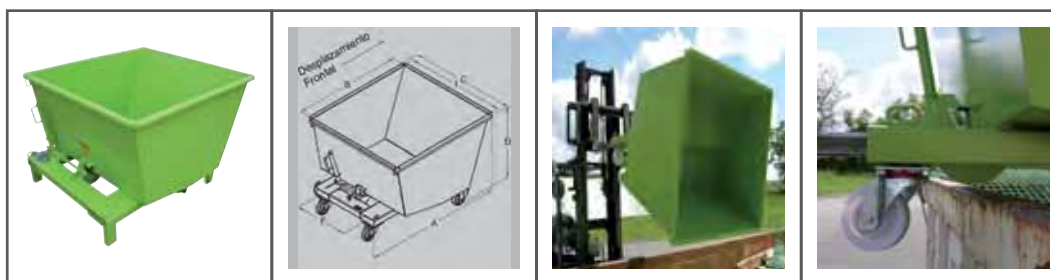

• Sección de acoplamiento (medida interior): 142 x 51 mm. Alto caja: 560 mm. Color: verde RAL 6018.

• Equipamiento ruedas: 2 fijas y 1 móvil en el 230 litros y 2 fijas y 2 móviles en el de 390 litros. Ruedas: aluminio/poliuretano.

RESIDUOS INDUSTRIALES BANALES/MULTIUSO/PAPEL/MADERA/PLÁSTICO

NUEVO

Volquete basculante de altura reducida, con carga hasta de 800 kg con vaciado integral sin condiciones de llenado. Altura única sin boca. Accionamiento automático del basculamiento al apoyar y manual con palanca. Pestillo de seguridad que evita cualquier tipo de accionamiento cuando está en movimiento. Final del basculamiento amortiguado por topes de goma. Caja de chapa doblada de 2 y 3 mm, rebordes de 2 pliegues. Se suministra con una cadena de seguridad.