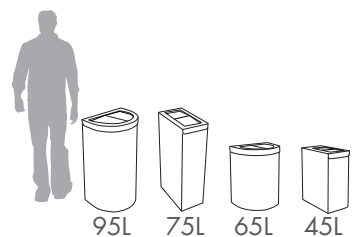

- Pensada y Desarrollada para Construir Múltiples Estaciones de Reciclaje
- EES (Ergonomic Emptying System): Sistema Ergonómico de Vaciado Limpio, Seguro y Eficiente
- SIR (Smart Inner Ring): Aro Sujetabolsas Inteligente
- SLIM-FIT: Bolsas que Ahorran Mucho Más Eficientes

*Bolsas estándar también compatibles con esta papelera

- Disponible Versión con Cubetos Metálicos
- Pies de Goma Regulables en Altura de Serie
- Accesorios: Kit Mural, Posibilidad de Acoplar Cenicero Kaizen y Anclajes
- Multiplica su Rendimiento Combinandola con Niza Multiresiduo
- Fabricada en Acero Galvanizado o INOX