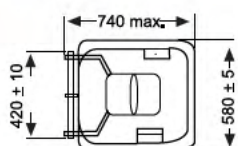

DIMENSIONES INTERIORES EN mm:

KA 360 BASURERO CON TAPA ABATIBLE Y RUEDAS DE Ø 200 mm.

DIMENSIONES EXT.	PESO	CAPACIDAD	COLOR	MATERIAL
L.880,A.590,h.1100mm.	21,400kgs.	360 litros	●●●●●	HDPE

DIMENSIONES INTERIORES EN mm: