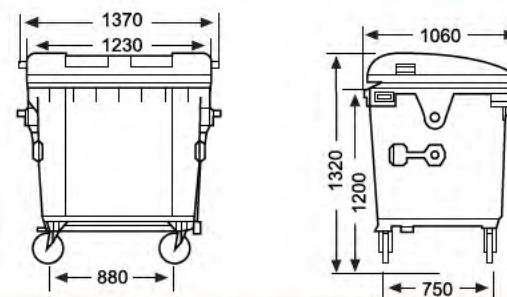

DIMENSIONES INTERIORES EN mm: