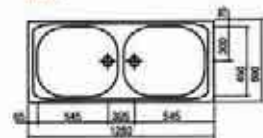

## Serie Standard 500

Modelo	DIMENSIONES
2515/45	450x500 total 340x370x160 cubeta
2515/60*	600x500 total 500x400x160 cubeta
2515/70*	700x500 total 500x400x160 cubeta
4417	450x500 total 340x370x160 cubeta

### Nota

- Serie Standard e Industrial incluye juego de válvulas correspondiente.

\* Reversible

\*\* Cubeta Gigante 500x400

**MEDIDAS** PAGINA ANTERIOR

Modelo	Soporte	Para Fregadero	Medidas
S-6615	6615		692x585x850
S-6715	6715		692x685x850
S-6616	6616-6617-6618		1292x585x850
S-6716	6716-6717-6718		1292x685x850
S-6617.1	6617.2-6618.2		1092x585x850
S-6619.1	6619.1-6620.1		1692x585x850
S-6619	6619-6620-6622		1892x585x850
S-6719	6719-6720-6722		1892x685x850
S-6621	6621		2592x585x850
S-6721	6721		2592x685x850

# FREGADEROS SERIE INDUSTRIAL INOX 600/700

Mod. 6619

CUBETAS \* : 550 x 450 x 300 mm.

6615

6616

6715

6716

6617.2 / 6618.2