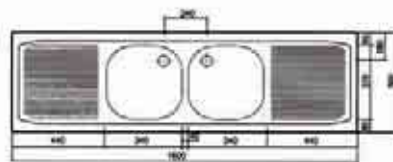

# FREGADEROS SERIE STANDARD INOX 500

Mod. 2517/100

2520/135  
2520/150

2521/160

2521/180  
2521/200

2515/45

2516/90  
2516/100

2519/120

2518/90  
2518/100

(CUBETA\* 400x400)

2515/60\*

(CUBETA\* 500x400)

2517/80

2520/120

2515/70\*

(CUBETA\* 400x400)