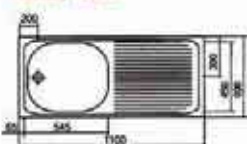

### Nota

- Serie Standard e Industrial incluye juego de válvulas correspondiente.

\* Reversible

\*\* Cubeta Gigante 500x400

**MEDIDAS** PAGINA ANTERIOR

Modelo	Soporte	Para Fregadero	Medidas
S-6615	6615		692x585x850
S-6715	6715		692x685x850
S-6616	6616-6617-6618		1292x585x850
S-6716	6716-6717-6718		1292x685x850
S-6617.1	6617.2-6618.2		1092x585x850
S-6619.1	6619.1-6620.1		1692x585x850
S-6619	6619-6620-6622		1892x585x850
S-6719	6719-6720-6722		1892x685x850
S-6621	6621		2592x585x850
S-6721	6721		2592x685x850

# FREGADEROS SERIE INDUSTRIAL INOX 600/700

Mod. 6619

CUBETAS \* : 550 x 450 x 300 mm.

6615

6616

6715

6716

6617.2 / 6618.2