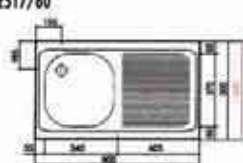

2518/90  
2518/100

(CUBETA\* 400x400)

2515/60\*

(CUBETA\* 500x400)

2517/80

2520/120

2515/70\*

(CUBETA\* 400x400)

2518/80

2519/135  
2519/150

2516/80\*

2517/90  
2517/100

(CUBETA\* 400x400)

## Serie Standard 500

Modelo	DIMENSIONES
2515/45	450x500 total 340x370x160 cubeta
2515/60*	600x500 total 500x400x160 cubeta
2515/70*	700x500 total 500x400x160 cubeta
4417	450x500 total 340x370x160 cubeta