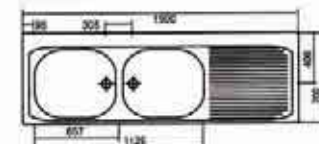

FREGADEROS SERIE INDUSTRIAL INOX 600/700

CUBETAS * : 550 x 450 x 300 mm.

6719 / 6720

* FREGADEROS CON ESCURRIDOR IZQUIERDA