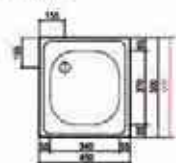

## Bastidores para lavavajillas

	Modelo BASTIDOR	Referencia	Medidas totales (mm)	Para fregaderos
 <b>1 Cubeta + 1 Escurridor</b>	BF-126-L	1222119	1200 x 600	FI-126
	BF-127-L	1222120	1200 x 700	FI-127
			FREGADERO FREGADERO	FI-126/11 FI-127/11
<i>Modelo único para fregaderos con el escurridor a la derecha o a la izquierda.</i>				
 <b>2 Cubetas + 1 Escurridor</b>	BF-186-L	1222121	1800 x 600	FI-186
	BF-187-L	1222122	1800 x 700	FI-187
			FREGADERO FREGADERO	FI-186/21 FI-187/21
<i>Modelo único para fregaderos con el escurridor a la derecha o a la izquierda.</i>				

# FREGADEROS SERIE STANDARD INOX 500

Mod. 2517/100

2520/135  
2520/150

2521/160

2521/180  
2521/200

2515/45

2516/90  
2516/100

2519/120

2518/90  
2518/100

(CUBETA\* 400x400)

2515/60\*

(CUBETA\* 500x400)

2517/80

2520/120

2515/70\*

(CUBETA\* 400x400)

## Serie Standard 500

Modelo	DIMENSIONES
2515/45	450x500 total 340x370x160 cubeta
2515/60*	600x500 total 500x400x160 cubeta
2515/70*	700x500 total 500x400x160 cubeta
4417	450x500 total 340x370x160 cubeta