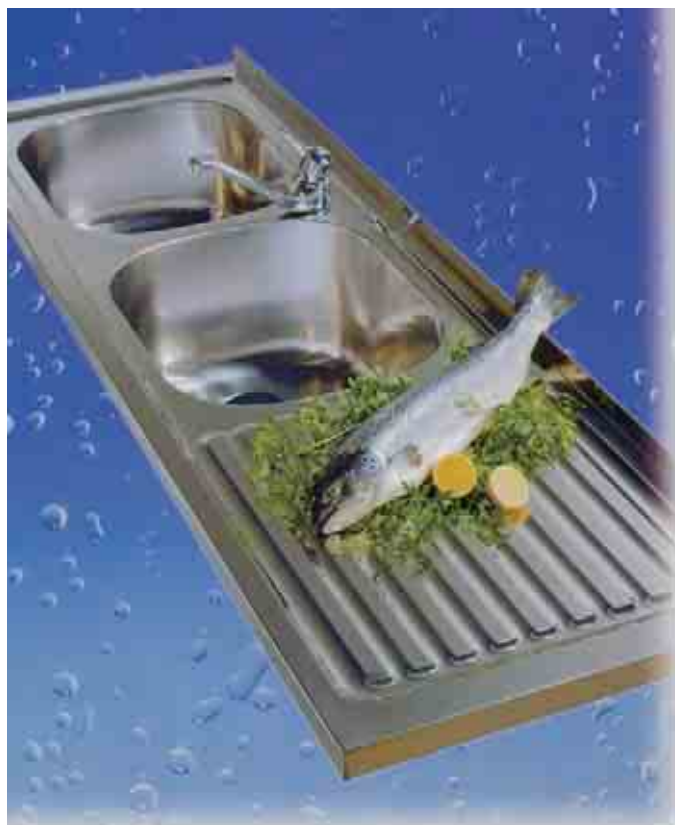

FREGADEROS SERIE INDUSTRIAL INOX 600/700

Mod. 6619