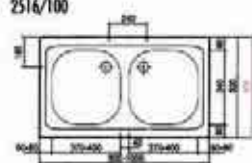

# FREGADEROS SERIE STANDARD INOX 500

Mod. 2517/100

2520/135  
2520/150

2521/160

2521/180  
2521/200

2515/45

2516/90  
2516/100

2519/120

2518/90  
2518/100

(CUBETA\* 400x400)

2515/60\*

(CUBETA\* 500x400)

2517/80

2520/120

2515/70\*

(CUBETA\* 400x400)

2518/80

2519/135  
2519/150

2516/80\*

2517/90  
2517/100

(CUBETA\* 400x400)

## Serie Standard 500

Modelo	DIMENSIONES
2515/45	450x500 total 340x370x160 cubeta
2515/60*	600x500 total 500x400x160 cubeta
2515/70*	700x500 total 500x400x160 cubeta
4417	450x500 total 340x370x160 cubeta