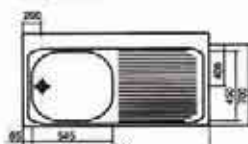

FREGADEROS SERIE INDUSTRIAL INOX 600/700

CUBETAS * : 550 x 450 x 300 mm.

6717 / 6718

* FREGADEROS CON ESCURRIDOR IZQUIERDA