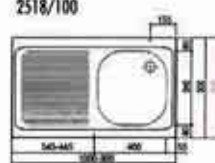

# FREGADEROS SERIE STANDARD INOX 500

Mod. 2517/100

2520/135  
2520/150

2521/160

2521/180  
2521/200

2515/45

2516/90  
2516/100

2519/120

2518/90  
2518/100

(CUBETA\* 400x400)

2515/60\*

(CUBETA\* 500x400)

2517/80

2520/120

2515/70\*

(CUBETA\* 400x400)

2518/80

2519/135  
2519/150

2516/80\*

2517/90  
2517/100

(CUBETA\* 400x400)

## Serie Standard 500

Modelo	DIMENSIONES
2515/45	450x500 total 340x370x160 cubeta
2515/60*	600x500 total 500x400x160 cubeta
2515/70*	700x500 total 500x400x160 cubeta
4417	450x500 total 340x370x160 cubeta