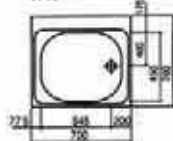

## Serie Standard 500

Modelo	DIMENSIONES
2515/45	450x500 total 340x370x160 cubeta
2515/60*	600x500 total 500x400x160 cubeta
2515/70*	700x500 total 500x400x160 cubeta
4417	450x500 total 340x370x160 cubeta

### Nota

- Serie Standard e Industrial incluye juego de válvulas correspondiente.

\* Reversible

\*\* Cubeta Gigante 500x400

**MEDIDAS** PAGINA ANTERIOR

Modelo	Soporte	Para Fregadero	Medidas
S-6615	6615		692x585x850
S-6715	6715		692x685x850
S-6616	6616-6617-6618		1292x585x850
S-6716	6716-6717-6718		1292x685x850
S-6617.1	6617.2-6618.2		1092x585x850
S-6619.1	6619.1-6620.1		1692x585x850
S-6619	6619-6620-6622		1892x585x850
S-6719	6719-6720-6722		1892x685x850
S-6621	6621		2592x585x850
S-6721	6721		2592x685x850

# FREGADEROS SERIE INDUSTRIAL INOX 600/700

Mod. 6619

CUBETAS \* : 550 x 450 x 300 mm.

6615

6616

6715

6716

6617.2 / 6618.2