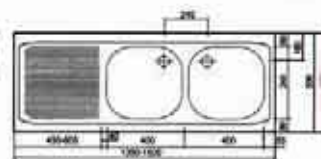

2520/135
2520/150