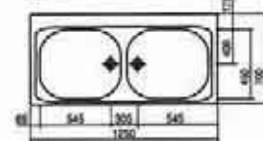

### Nota

- Serie Standard e Industrial incluye juego de válvulas correspondiente.

\* Reversible

\*\* Cubeta Gigante 500x400

**MEDIDAS** PAGINA ANTERIOR

Modelo	Soporte	Para Fregadero	Medidas
S-6615	6615		692x585x850
S-6715	6715		692x685x850
S-6616	6616-6617-6618		1292x585x850
S-6716	6716-6717-6718		1292x685x850
S-6617.1	6617.2-6618.2		1092x585x850
S-6619.1	6619.1-6620.1		1692x585x850
S-6619	6619-6620-6622		1892x585x850
S-6719	6719-6720-6722		1892x685x850
S-6621	6621		2592x585x850
S-6721	6721		2592x685x850

# FREGADEROS SERIE INDUSTRIAL INOX 600/700

Mod. 6619

CUBETAS \* : 550 x 450 x 300 mm.

6615

6616

6715

6716

6617.2 / 6618.2