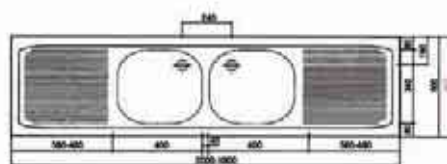

# FREGADEROS SERIE STANDARD INOX 500

Mod. 2517/100

2520/135  
2520/150

2521/160

2521/180  
2521/200

2515/45

2516/90  
2516/100

2519/120

2518/90  
2518/100

(CUBETA\* 400x400)

2515/60\*

(CUBETA\* 500x400)

2517/80

2520/120

2515/70\*

(CUBETA\* 400x400)

## Serie Standard 500

Modelo	DIMENSIONES
2515/45	450x500 total 340x370x160 cubeta
2515/60*	600x500 total 500x400x160 cubeta
2515/70*	700x500 total 500x400x160 cubeta
4417	450x500 total 340x370x160 cubeta