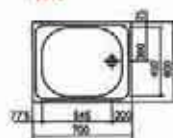

## Serie Standard 500

Modelo	DIMENSIONES
2515/45	450x500 total 340x370x160 cubeta
2515/60*	600x500 total 500x400x160 cubeta
2515/70*	700x500 total 500x400x160 cubeta
4417	450x500 total 340x370x160 cubeta

### Nota

- Serie Standard e Industrial incluye juego de válvulas correspondiente.

\* Reversible

\*\* Cubeta Gigante 500x400

**MEDIDAS** PAGINA ANTERIOR

Modelo	Soporte	Para Fregadero	Medidas
S-6615	6615		692x585x850
S-6715	6715		692x685x850
S-6616	6616-6617-6618		1292x585x850
S-6716	6716-6717-6718		1292x685x850
S-6617.1	6617.2-6618.2		1092x585x850
S-6619.1	6619.1-6620.1		1692x585x850
S-6619	6619-6620-6622		1892x585x850
S-6719	6719-6720-6722		1892x685x850
S-6621	6621		2592x585x850
S-6721	6721		2592x685x850

# FREGADEROS SERIE INDUSTRIAL INOX 600/700

Mod. 6619

CUBETAS \* : 550 x 450 x 300 mm.

6615

6616

6715

6716

6617.2 / 6618.2