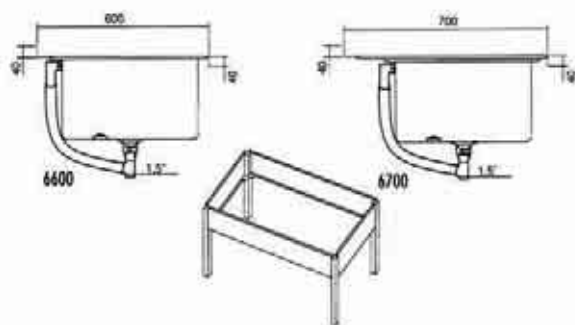

CUBETAS * : 550 x 450 x 300 mm.