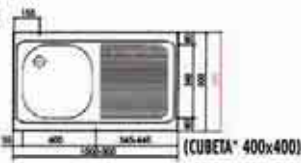

2518/80

2519/135  
2519/150

2516/80\*

2517/90  
2517/100

(CUBETA\* 400x400)

## Serie Standard 500

Modelo	DIMENSIONES
2515/45	450x500 total 340x370x160 cubeta
2515/60*	600x500 total 500x400x160 cubeta
2515/70*	700x500 total 500x400x160 cubeta
4417	450x500 total 340x370x160 cubeta