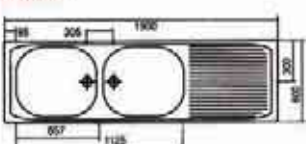

FREGADEROS SERIE INDUSTRIAL INOX 600/700

CUBETAS * : 550 x 450 x 300 mm.

6619 / 6620

* FREGADEROS CON ESCURRIDOR IZQUIERDA