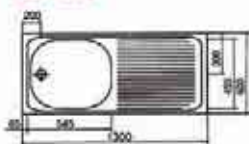

FREGADEROS SERIE INDUSTRIAL INOX 600/700

CUBETAS * : 550 x 450 x 300 mm.

6617 / 6618

* FREGADEROS CON ESCURRIDOR IZQUIERDA