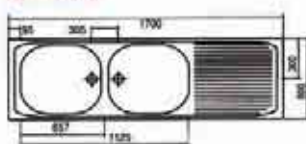

6619.1 / 6620.1