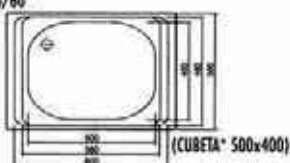

# FREGADEROS SERIE STANDARD INOX 500

Mod. 2517/100

2520/135  
2520/150

2521/160

2521/180  
2521/200

2515/45

2516/90  
2516/100

2519/120

2518/90  
2518/100

(CUBETA\* 400x400)

2515/60\*

(CUBETA\* 500x400)

2517/80

2520/120

2515/70\*

(CUBETA\* 400x400)

2518/80

2519/135  
2519/150

2516/80\*

2517/90  
2517/100

(CUBETA\* 400x400)

## Serie Standard 500

Modelo	DIMENSIONES
2515/45	450x500 total 340x370x160 cubeta
2515/60*	600x500 total 500x400x160 cubeta
2515/70*	700x500 total 500x400x160 cubeta
4417	450x500 total 340x370x160 cubeta