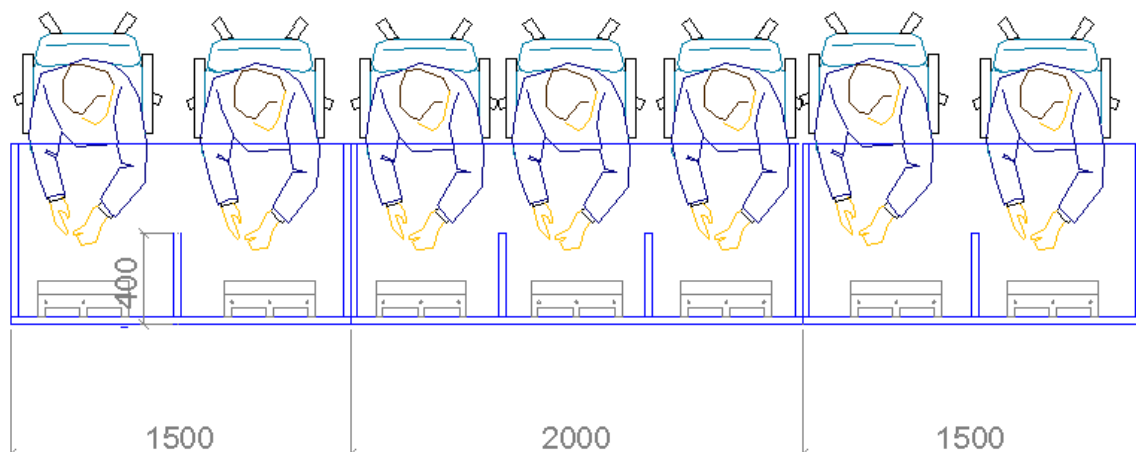

MESA ESTRADO MELAMINA

DOCUMENTACIÓN GRÁFICA

Mesa de conferencias realizada en melamina para 7 personas. Formado por 3 mesas modulares con apoyos inferiores retranqueados. Equipada con pasacables y canal de electrificación para cada uno de los puestos.

Decorado frontalmente con paneles en melamina acabado color blanco y aluminizado, los cuales sobresalen por encima de la superficie de trabajo. Con logotipo de metacrilato decorado con vinilo de color.

Dimensiones: 6000mm ancho x 800mm de fondo x 800/900mm de alto

ASESORAMIENTO
PERSONALIZADO

INGENIERÍA
Y PROYECTOS

SOLUCIONES
LLAVE EN MANO

EQUIPAMIENTO
INTEGRAL

ATENCIÓN
AL CLIENTE

Empresa Homologada por la
Dirección General del Patrimonio del Estado