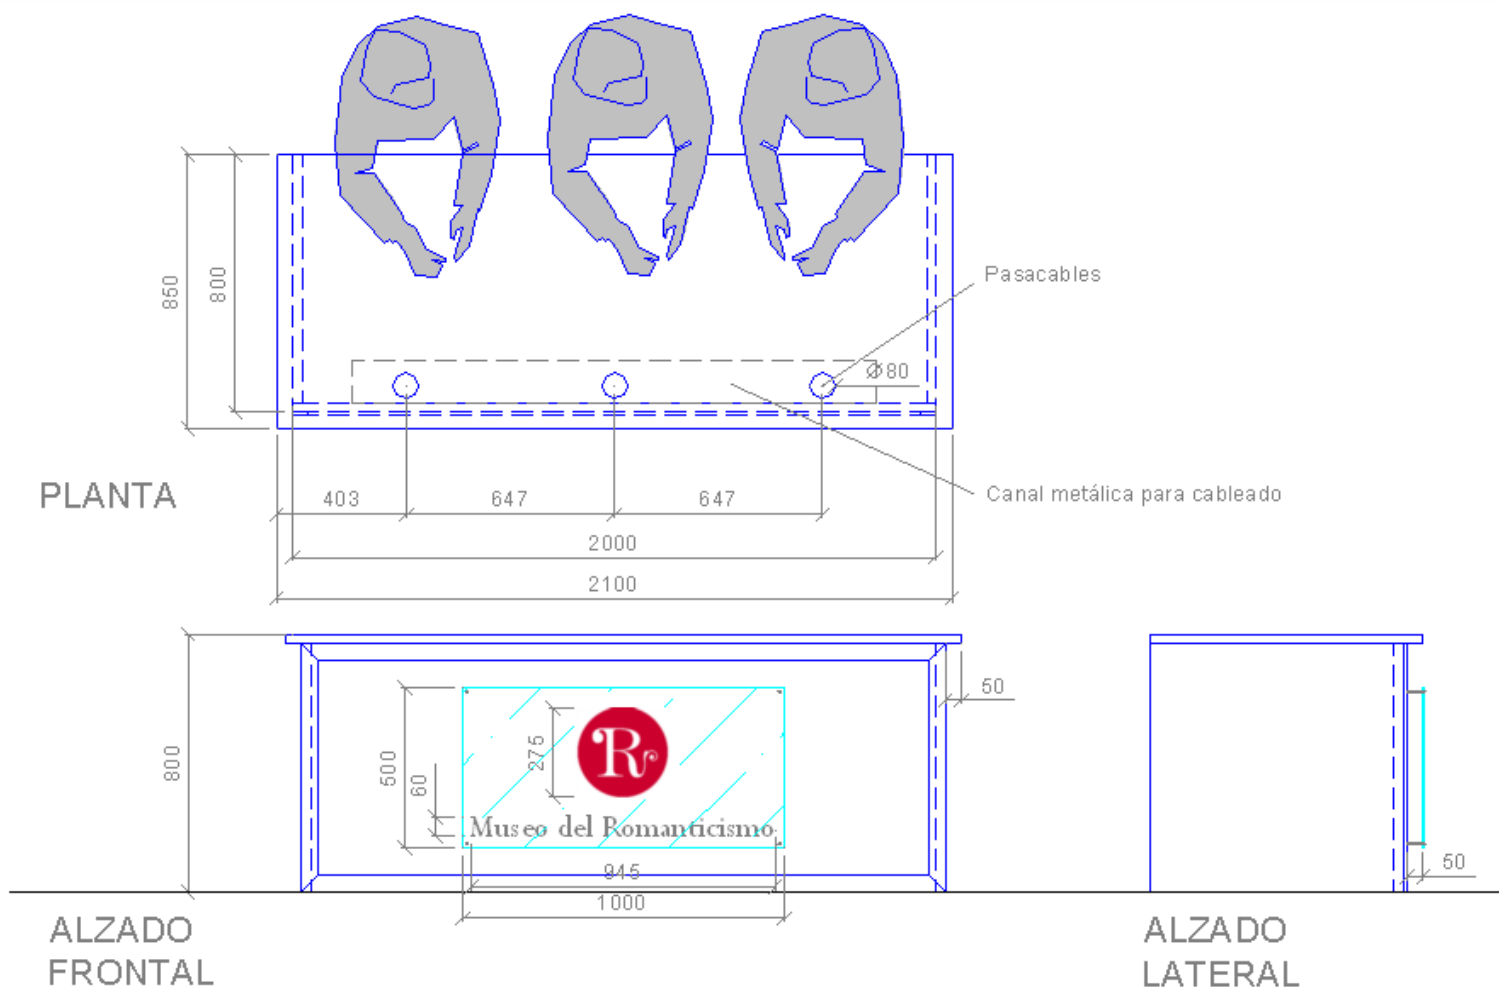

MESA ESTRADO MADERA

DOCUMENTACIÓN GRÁFICA

Mesa de conferencias realizada en chapa de madera de haya y barnizada para 3 personas. Equipada con pasacables y canal de electrificación bajo mesa

Decorado frontalmente con panel de metacrilato con distanciadores atornillado a frontal de mesa

Dimensiones: 2100mm ancho x 850mm de fondo x 800mm de alto

ASESORAMIENTO
PERSONALIZADO

INGENIERÍA
Y PROYECTOS

SOLUCIONES
LLAVE EN MANO

EQUIPAMIENTO
INTEGRAL

ATENCIÓN
AL CLIENTE

Empresa Homologada por la
Dirección General del Patrimonio del Estado