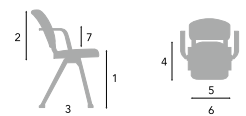

Dimensiones para HÅG H05	5100 / 5200	5300 / 5400	5500 / 5600
Altura del asiento 150 mm cilindro [1]	390-530*	390-530*	390-530*
Altura del asiento 200 mm cilindro [1]	465-645	465-645	465-645
Altura del asiento 265 mm cilindro [1]	550-785	550-785	550-785
Altura cojines del respaldo [2]	455 / 450	520 / 515	600 / 595
Altura del punto de apoyo sobresaliente en cojines del respaldo [3]	150-230	150-230	150-230
Altura del punto de apoyo sobresaliente en cabezales [4]	845-590	845-590	845-590
Profundidad del asiento [5]	385-480	385-480	385-480
Altura de apoyabrazos [6]	200-280	200-280	200-280
Anchura de asiento [7]	485	485	485
Anchura máxima de silla [8]	600-700	600-700	600-700
Diámetro de la base [9]	700	700	700
Peso de la silla	12.5 kg / 13.0 kg	16.0 kg / 16.5 kg	18.0 kg / 19.0 kg

Medidas en mm. Altura del asiento, medida con una carga de 64 kg.

Cuando una silla es regulable, se anotan las medidas mínima y máxima.

La escala de inclinación es de 11° hacia delante y 15° hacia atrás desde una posición neutral de 3° hacia atrás.

Téngase en cuenta que las medidas no son absolutas. Pueden variar ligeramente de una silla a otra.

* Según la EN 1335 Class A.

La colección ha sido ensayada y aprobada según la norma británica BS 5459-2.

A Punto medio de la silla, cargada con 64 kg.

S Punto sobresaliente de los cojines del respaldo, punto de referencia para la medición del ajuste.

Dimensiones para HÅG H05 Communication	5370**	5470**
Altura de asiento [1]	445	445
Altura de respaldo [2]	460	460
Profundidad del asiento [4]	415	415
Anchura de asiento [5]	445	445
Anchura de silla [6]	570 470*	570 470*
Apoyabrazos [7]	235	235
Peso de la silla	7.2 kg	7.2 kg
Esca la de inclinación:		
Posición neutral	-4°	-4°
Hacia delante	9°	9°
Hacia atrás	13°	13°