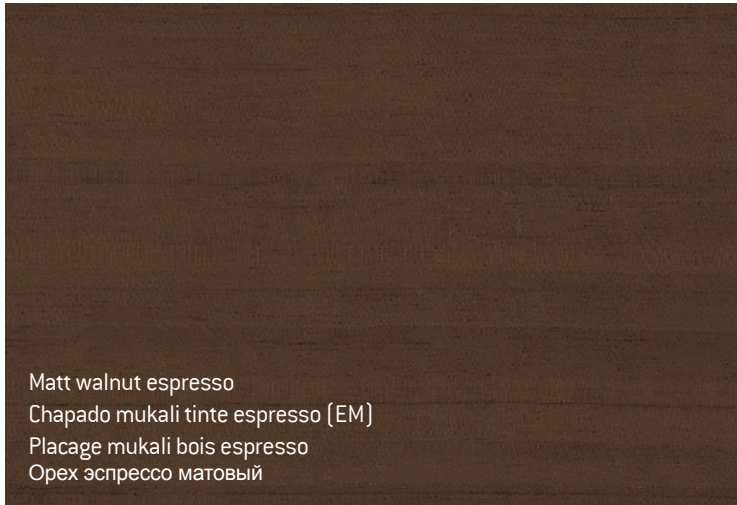

Los cajones son metálicos de chapa de acero con guías ocultas de apertura ¾ y sistema de freno. Provistos de cerradura con cierre centralizado y sistema antivuelco.

numen wood finishings

Spanish walnut
Nogal español (NE)
Noyer espagnol
Испанский орех

Italian walnut
Nogal italiano (NI)
Noyer italien
Итальянский орех

Matt walnut espresso
Chapado mukali tinte espresso (EM)
Placage mukali bois espresso
Орех эспрессо матовый

Wengue tinted mukali veneer
Chapado mukali tinte wengue (NW)
Placage mukali bois wengé
Венге

Black tinted
Negro tintado (NT)
Teinté noir
Черный

Matt white lacquered
Blanco mate (LM07)
Blanc laque mate
Белый - лакированный матовый

Matt ivory lacquered
Lacado marfil mate (LM04)
Ivory laque mate
Слоновая кость - лакированный матовый