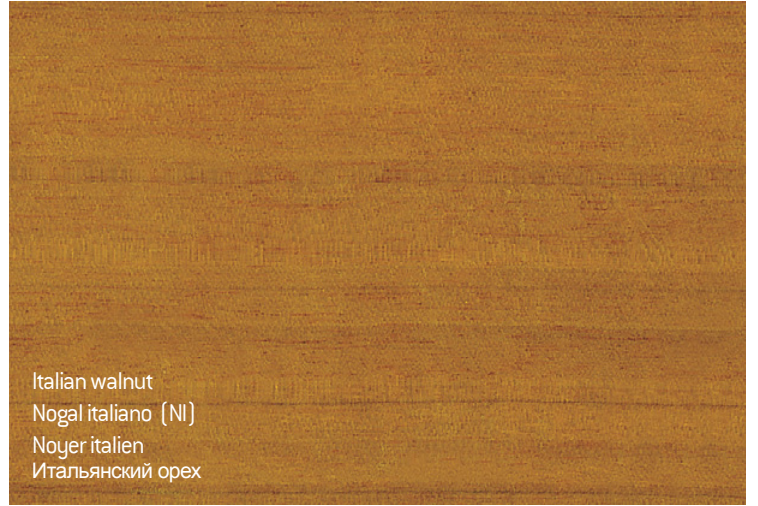

numen wood finishings

Spanish walnut
Nogal español (NE)
Noyer espagnol
Испанский орех

Italian walnut
Nogal italiano (NI)
Noyer italien
Итальянский орех

Matt walnut espresso
Chapado mukali tinte espresso (EM)
Placage mukali bois espresso
Орех эспрессо матовый