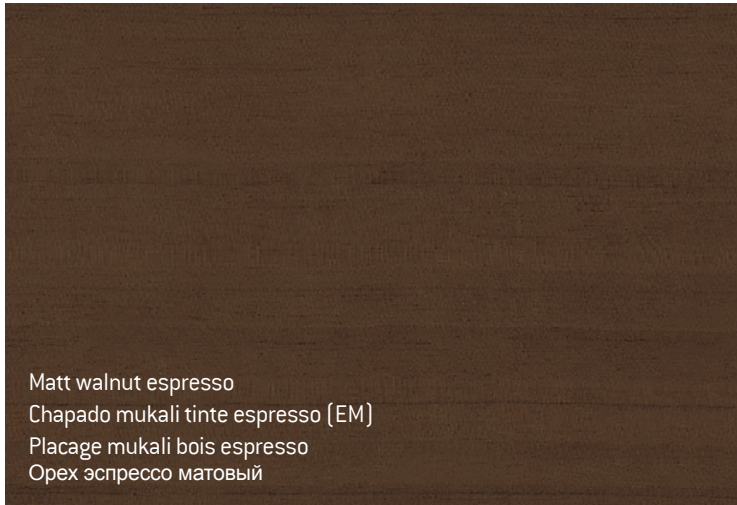

numen wood finishings

Spanish walnut
Nogal español (NE)
Noyer espagnol
Испанский орех

Italian walnut
Nogal italiano (NI)
Noyer italien
Итальянский орех

Matt walnut espresso
Chapado mukali tinte espresso (EM)
Placage mukali bois espresso
Орех эспрессо матовый