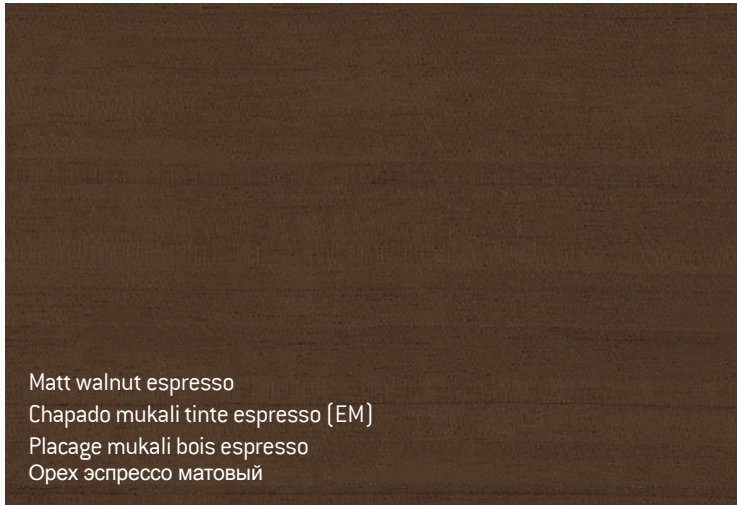

Acabado tinte hidroalcohólico con dos capas de fondo poliacrílico y una capa de acabado de laca de poliuretano de alta resistencia, tintados en cinco tonos de madera: nogal italiano, nogal español, negro, wengué, y espresso mate. Además se ofrecen también 12 acabados de lacado mate.

# numen wood finishings

Spanish walnut  
Nogal español (NE)  
Noyer espagnol  
Испанский орех

Italian walnut  
Nogal italiano (NI)  
Noyer italien  
Итальянский орех

Matt walnut espresso  
Chapado mukali tinte espresso (EM)  
Placage mukali bois espresso  
Орех эспрессо матовый