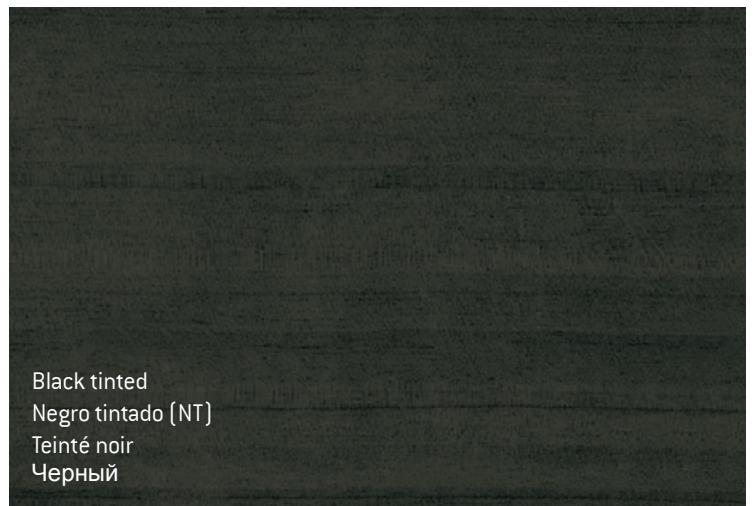

Acabado tinte hidroalcohólico con dos capas de fondo poliacrílico y una capa de acabado de laca de poliuretano de alta resistencia, tintados en cinco tonos de madera: nogal italiano, nogal español, negro, wengué, y espresso mate. Además se ofrecen también 12 acabados de lacado mate.

# numen wood finishings

Spanish walnut  
Nogal español (NE)  
Noyer espagnol  
Испанский орех

Italian walnut  
Nogal italiano (NI)  
Noyer italien  
Итальянский орех

Matt walnut espresso  
Chapado mukali tinte espresso (EM)  
Placage mukali bois espresso  
Орех эспрессо матовый

Wengue tinted mukali veneer  
Chapado mukali tinte wengue (NW)  
Placage mukali bois wengé  
Венге

Black tinted  
Negro tintado (NT)  
Teinté noir  
Черный

Matt white lacquered  
Blanco mate (LM07)  
Blanc laque mate  
Белый - лакированный матовый