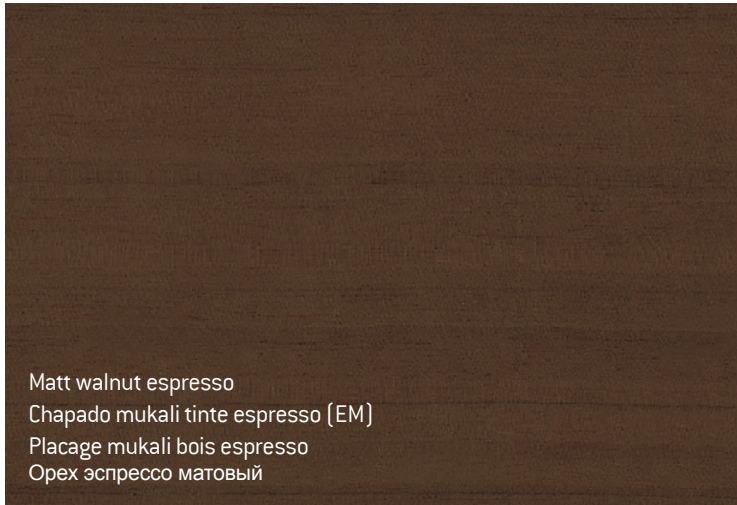

Acabado tinte hidroalcohólico con dos capas de fondo poliacrílico y una capa de acabado de laca de poliuretano de alta resistencia, tintados en cinco tonos de madera: nogal italiano, nogal español, negro, wengué, y espresso mate. Además se ofrecen también 12 acabados de lacado mate.

Mesa Auxiliar 1200*600*750 mm (ancho*fondo*alto)

numen wood finishings

Spanish walnut
Nogal español (NE)
Noyer espagnol
Испанский орех

Italian walnut
Nogal italiano (NI)
Noyer italien
Итальянский орех

Matt walnut espresso
Chapado mukali tinte espresso (EM)
Placage mukali bois espresso
Орех эспрессо матовый

Wengue tinted mukali veneer
Chapado mukali tinte wengue (NW)
Placage mukali bois wengé
Венге

Black tinted
Negro tintado (NT)
Teinté noir
Черный

Matt white lacquered
Blanco mate (LM07)
Blanc laque mate
Белый - лакированный матовый